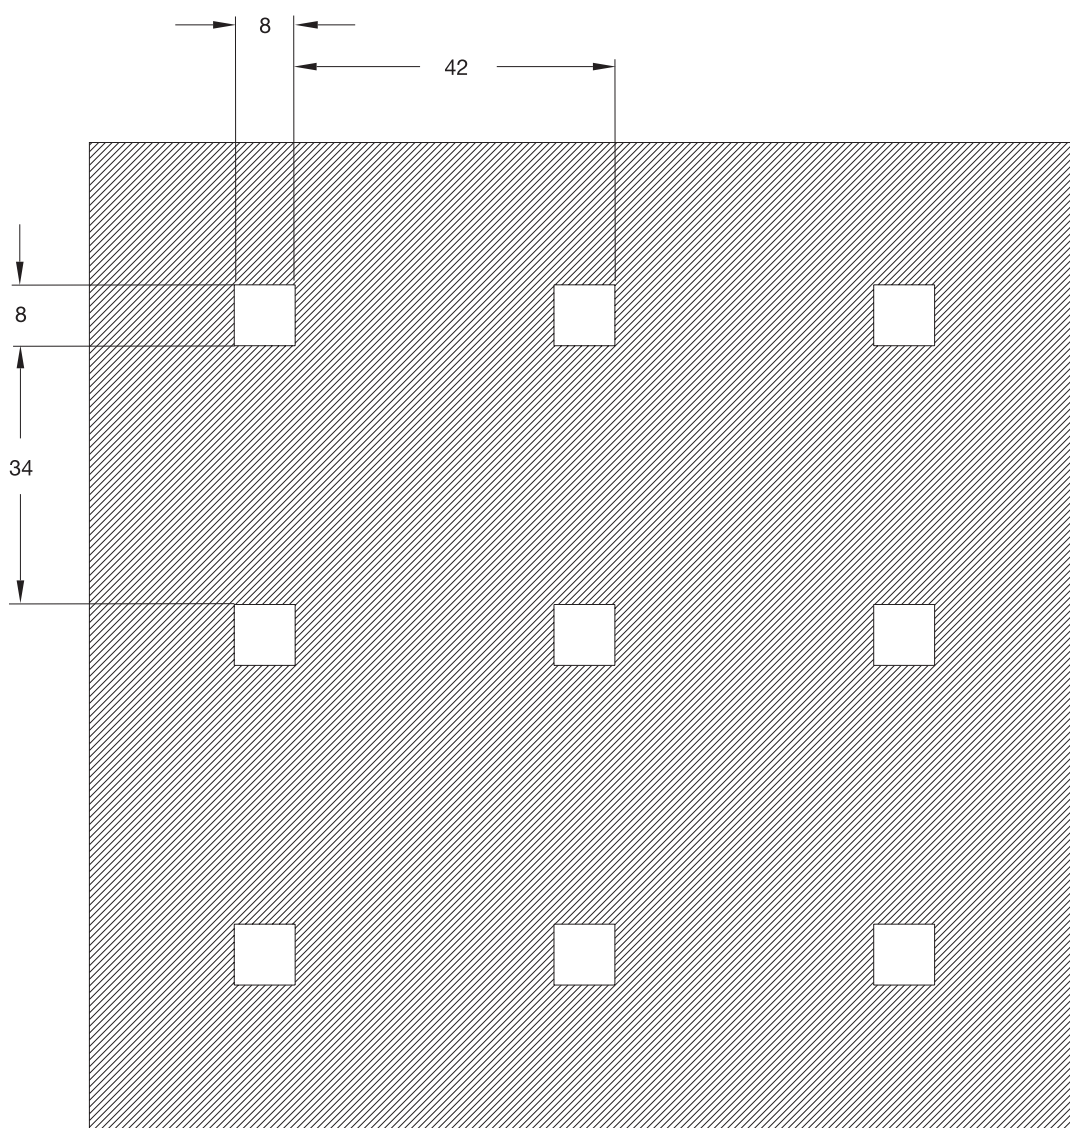

L'LOCATELLI

www.locatellishop.com
www.locatelli-hungaria.hu

TECHNICAL DATA SHEET (all dimensions are in mm)
TECHNISCHES DATENBLATT (alle maße sind mm)
MŰSZAKI ADATLAP (minden méret mm-ben értendő)

NAME
NAME QUADRO 8-42
NÉV

OPEN AREA
OFFENE FLÄCHE 3,6%
ÁTTÖRTSÉG

SCALA 1 : 1