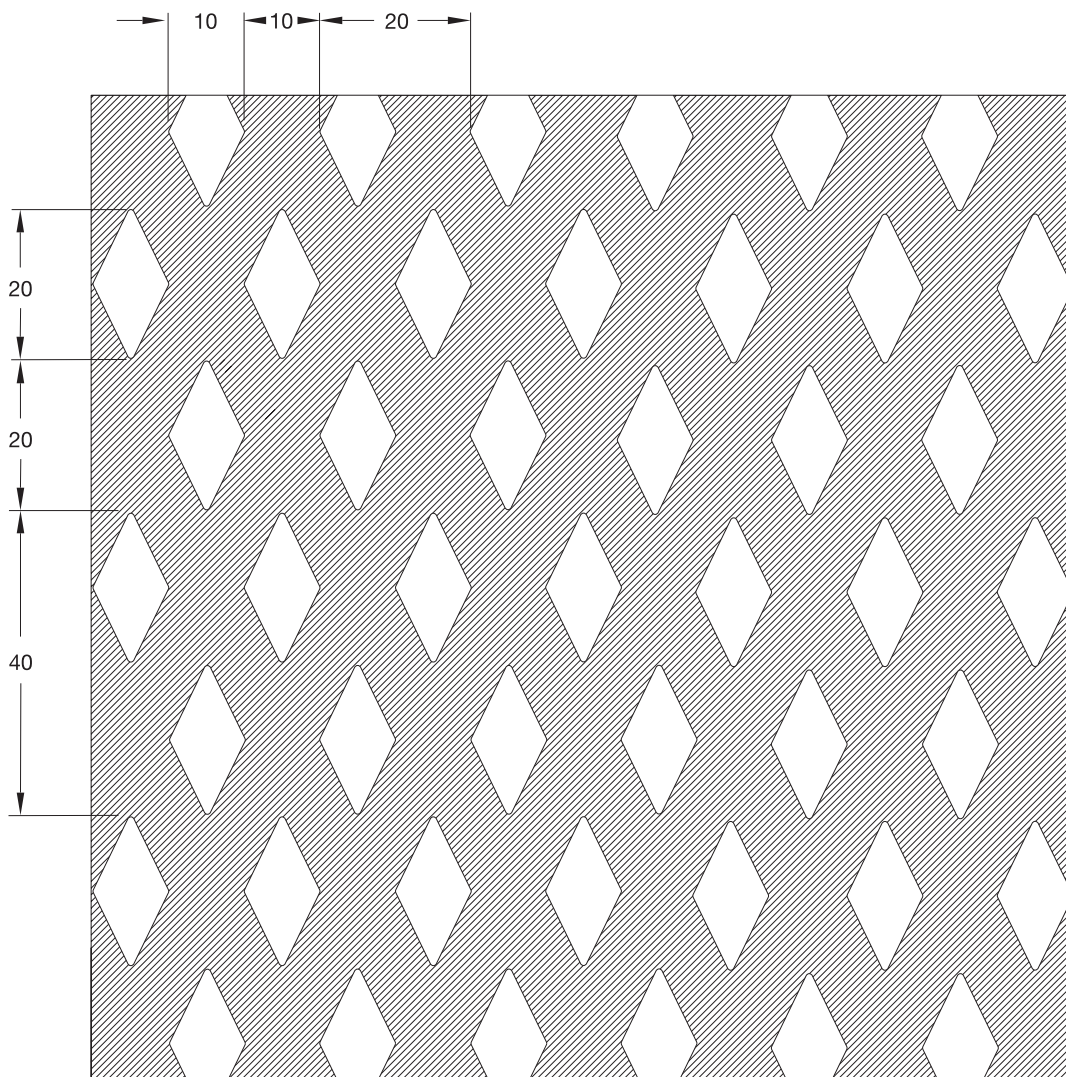

L LOCATELLI

www.locatellishop.com
www.locatelli-hungaria.hu

TECHNICAL DATA SHEET (all dimensions are in mm)
TECHNISCHES DATENBLATT (alle maße sind mm)
MŰSZAKI ADATLAP (minden méret mm-ben értendő)

NAME
NAME ROMBO
NÉV

OPEN AREA
OFFENE FLÄCHE 25%
ÁTTÖRTSÉG

SCALA 1 : 1