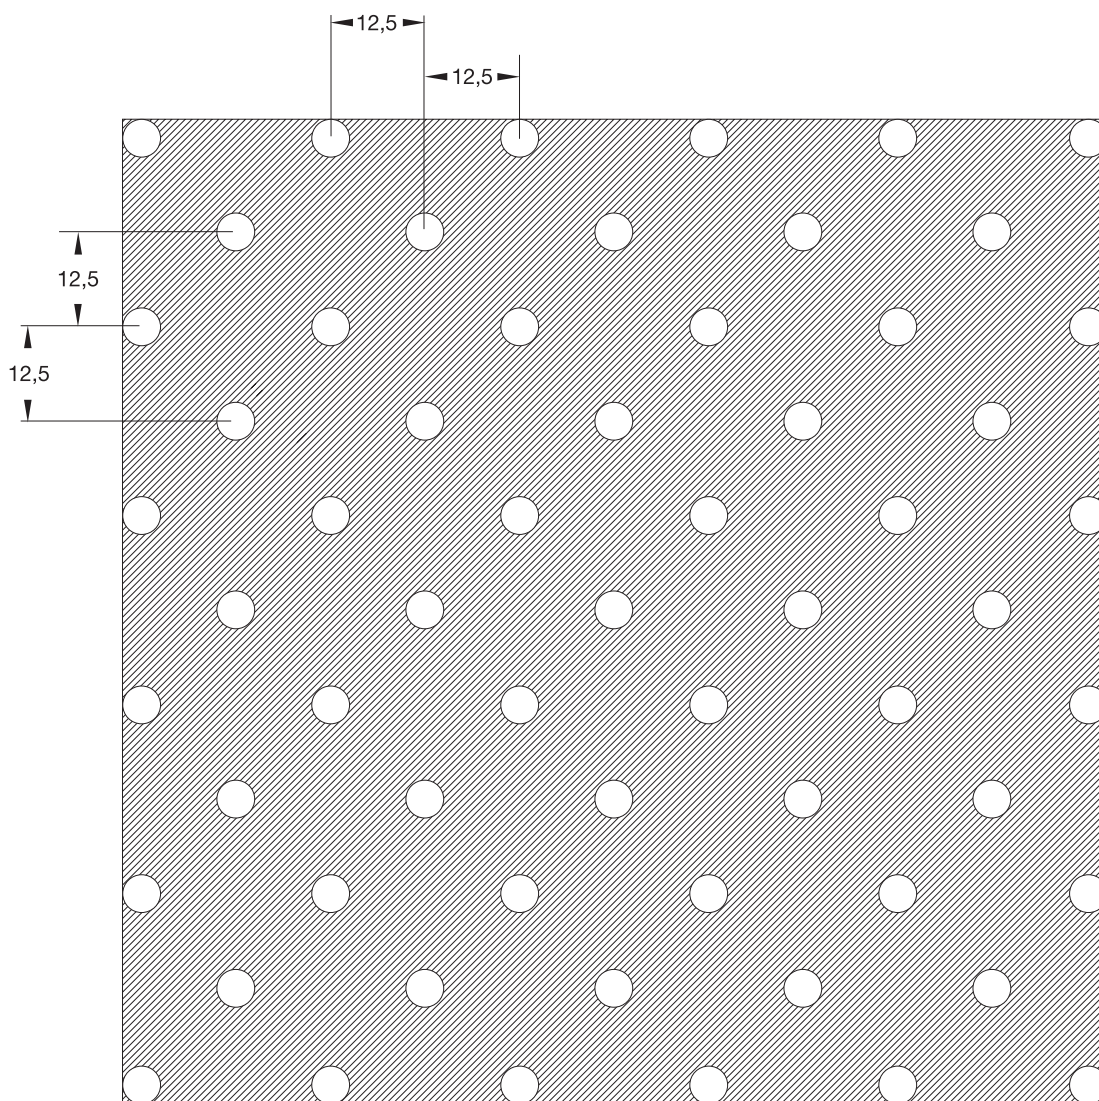

L'LOCATELLI

www.locatellishop.com
www.locatelli-hungaria.hu

TECHNICAL DATA SHEET (all dimensions are in mm)
TECHNISCHES DATENBLATT (alle maße sind mm)
MŰSZAKI ADATLAP (minden méret mm-ben értendő)

NAME
NAME FORO 5-25X
NÉV

OPEN AREA
OFFENE FLÄCHE 6,3%
ÁTTÖRTSÉG

SCALA 1 : 1