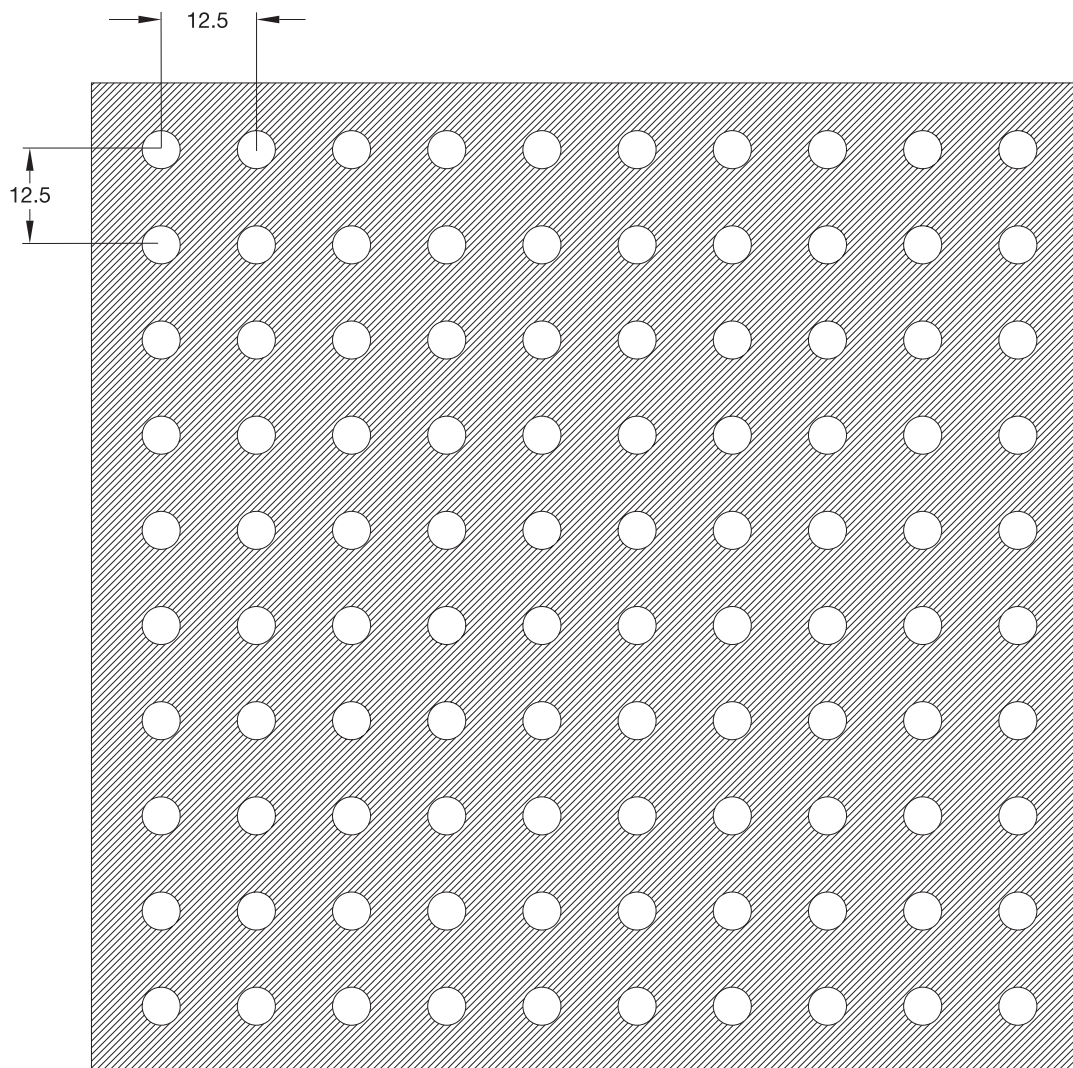

L LOCATELLI

www.locatellishop.com
www.locatelli-hungaria.hu

TECHNICAL DATA SHEET (all dimensions are in mm)
TECHNISCHES DATENBLATT (alle maße sind mm)
MŰSZAKI ADATLAP (minden méret mm-ben értendő)

NAME
NAME FORO 5-12,5
NÉV

OPEN AREA
OFFENE FLÄCHE 12,5%
ÁTTÖRTSÉG

SCALA 1 : 1