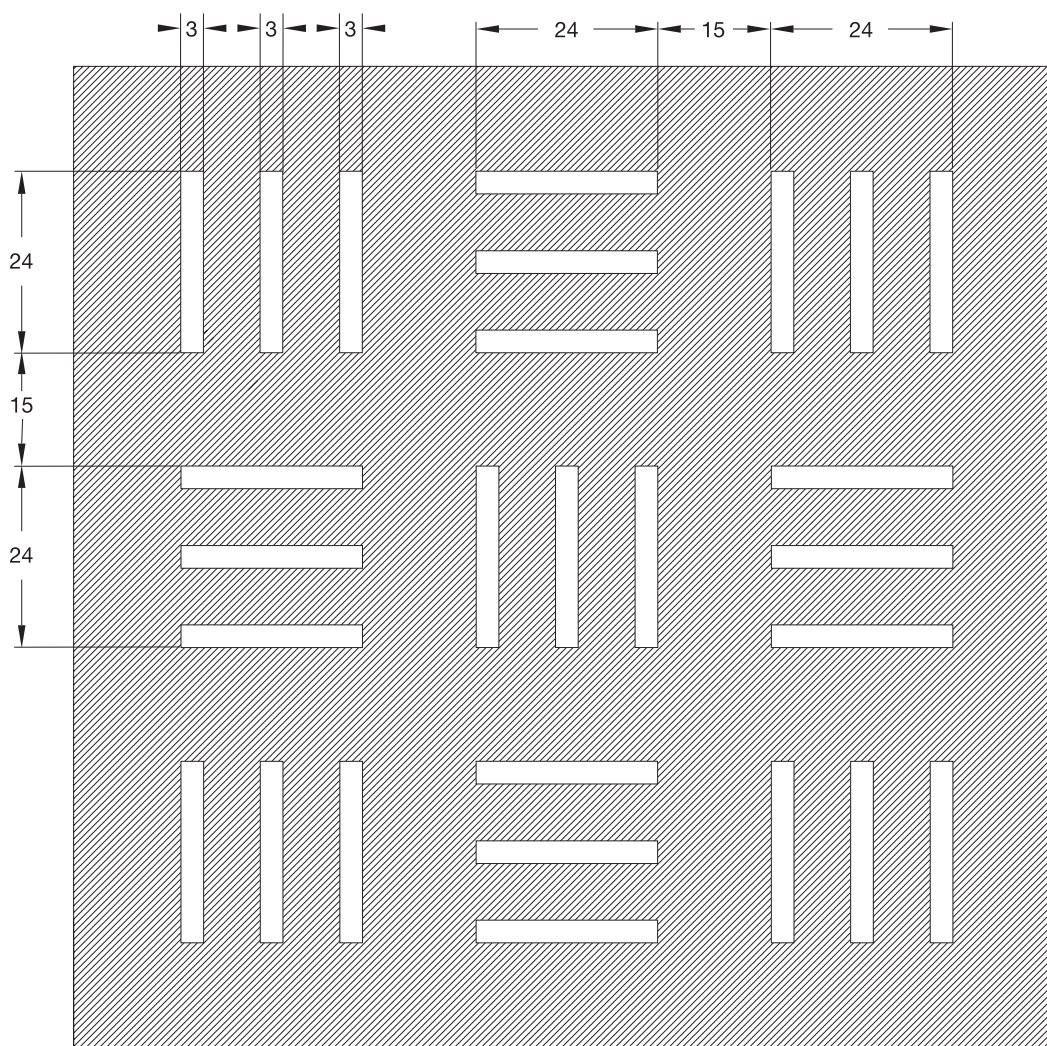

L LOCATELLI

www.locatellishop.com
www.locatelli-hungaria.hu

TECHNICAL DATA SHEET (all dimensions are in mm)
TECHNISCHES DATENBLATT (alle maße sind mm)
MŰSZAKI ADATLAP (minden méret mm-ben értendő)

NAME
NAME   MUSICA
NÉV

OPEN AREA
OFFENE FLÄCHE   14,2%
ÁTTÖRTSÉG

SCALA 1 : 1