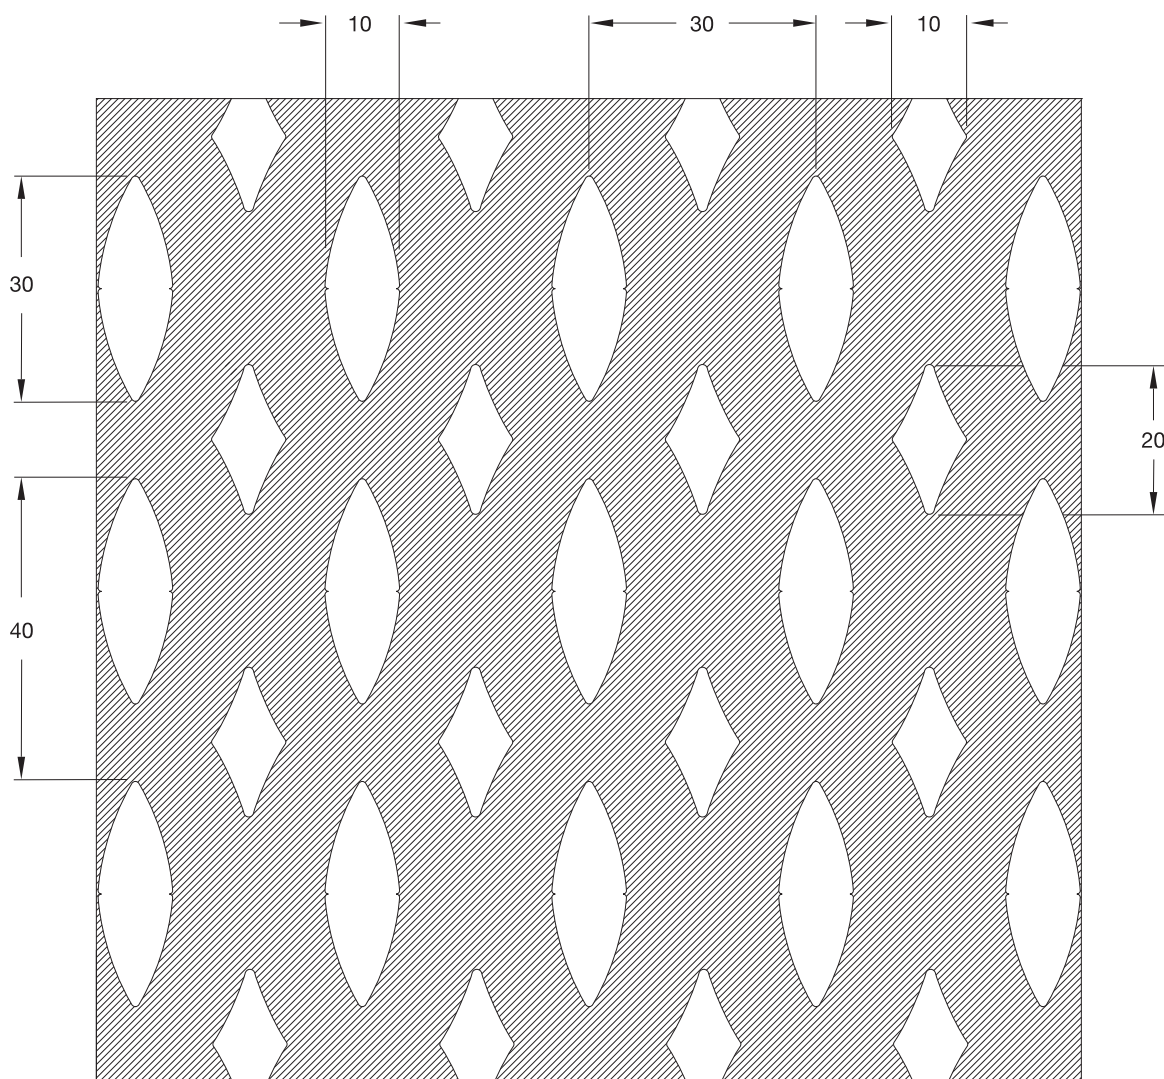

NAME  
NAME  
NÉV

EVA

OPEN AREA

OFFENE FLÄCHE

ÁTTÖRTSÉG

22%

SCALA 1 : 1

**L LOCATELLI**