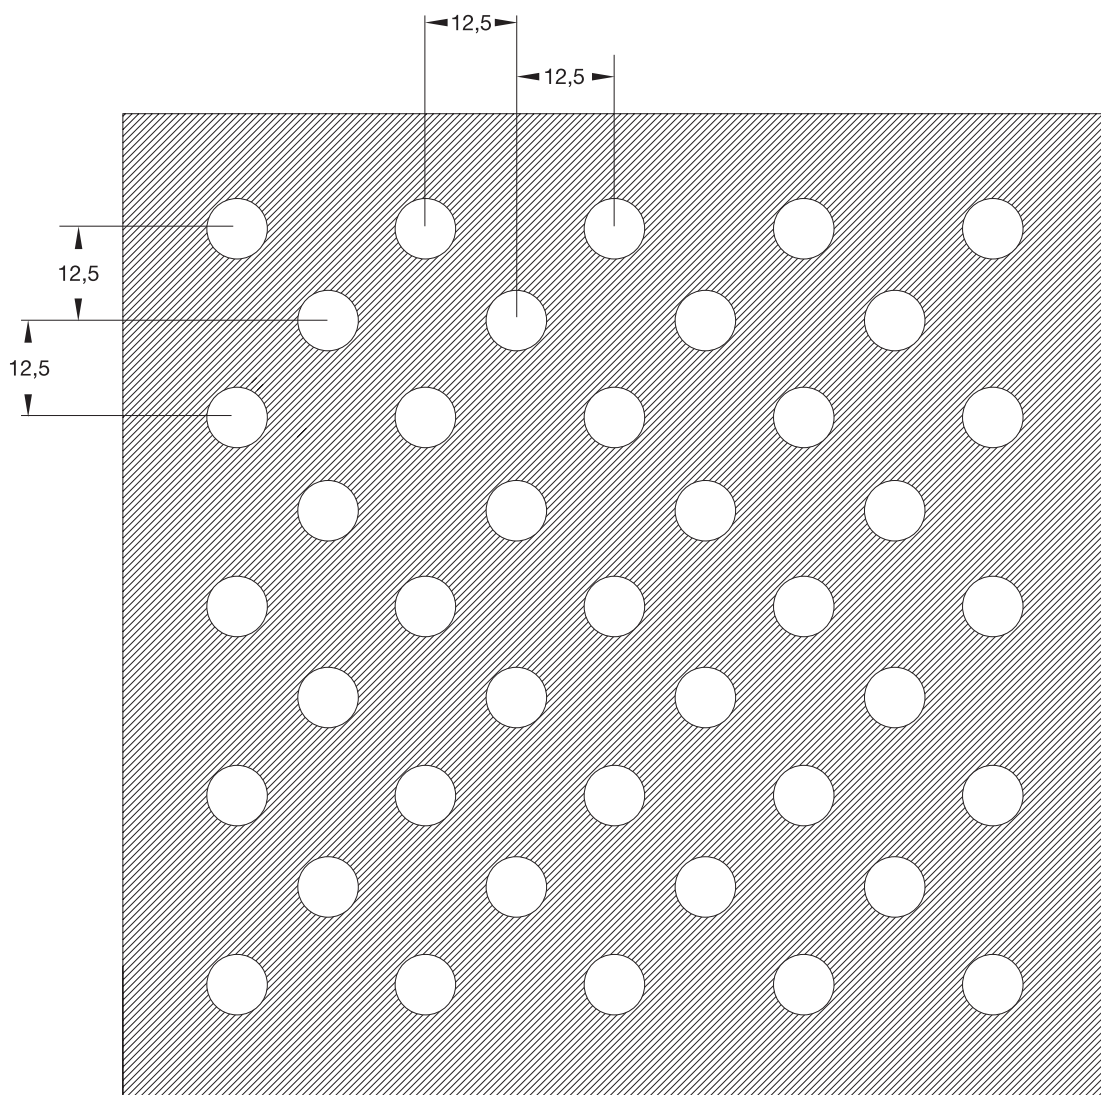

L LOCATELLI

www.locatellishop.com
www.locatelli-hungaria.hu

TECHNICAL DATA SHEET (all dimensions are in mm)
TECHNISCHES DATENBLATT (alle maße sind mm)
MŰSZAKI ADATLAP (minden méret mm-ben értendő)

NAME
NAME FORO 8-25X
NÉV

OPEN AREA
OFFENE FLÄCHE 16%
ÁTTÖRTSÉG

SCALA 1 : 1