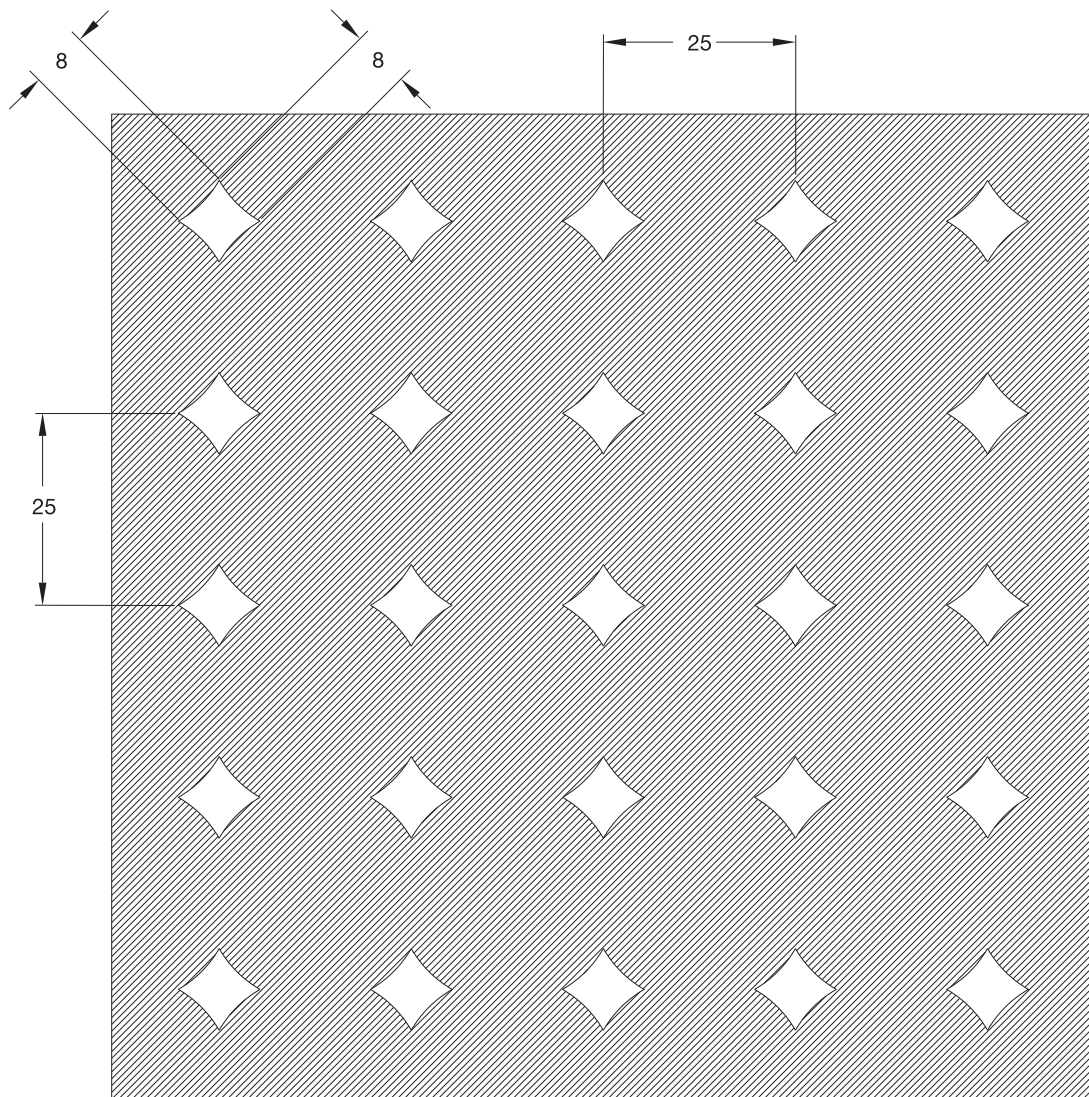

NAME  
NAME ABACO  
NÉV

OPEN AREA  
OFFENE FLÄCHE 9%  
ÁTTÖRTSÉG

SCALA 1 : 1

**L'LOCATELLI**

www.locatellishop.com  
www.locatelli-hungaria.hu

TECHNICAL DATA SHEET ( all dimensions are in mm )  
TECHNISCHES DATENBLATT ( alle maße sind mm )  
MŰSZAKI ADATLAP ( minden méret mm-ben értendő )