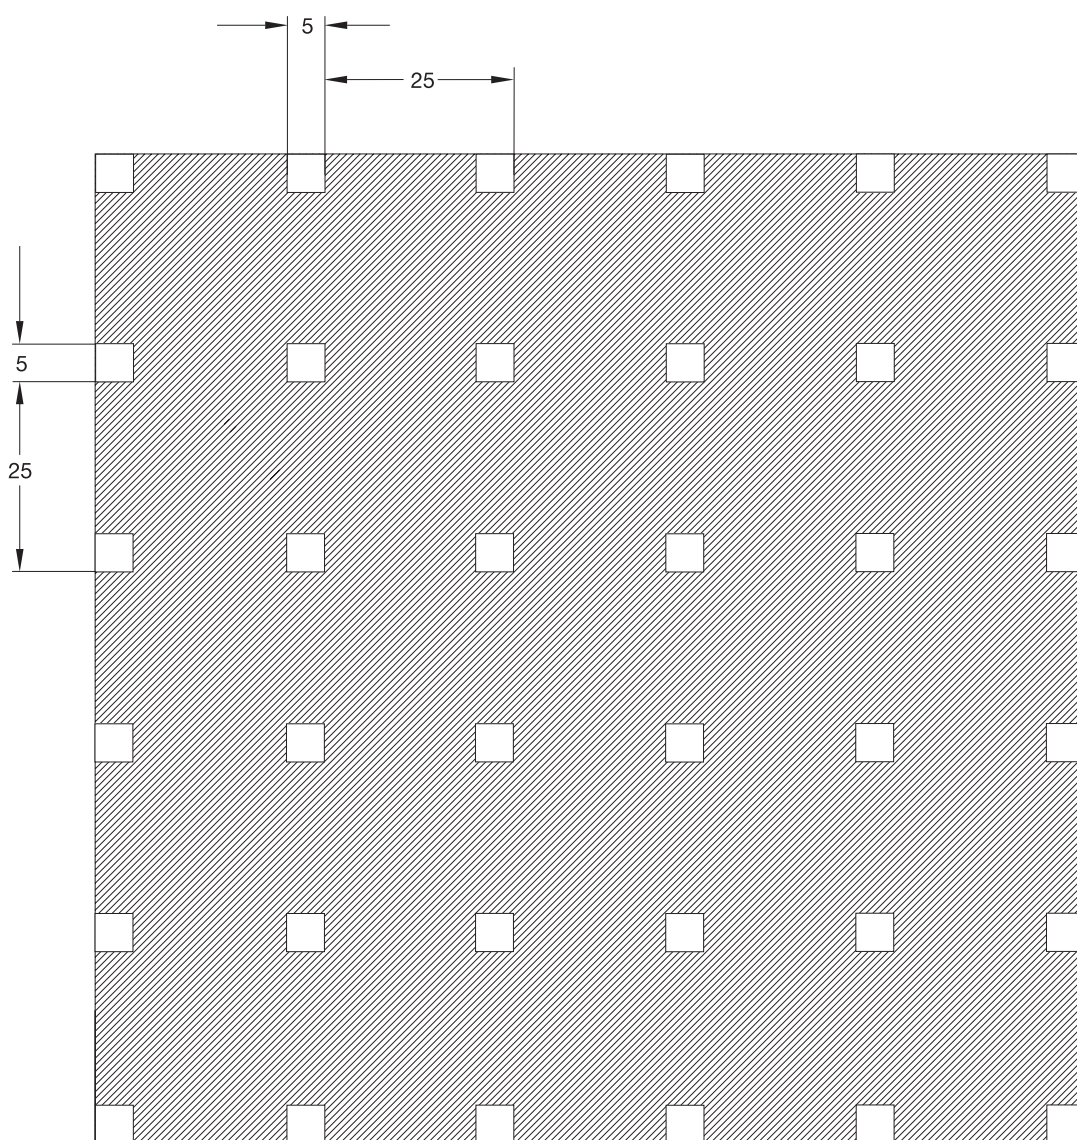

L'LOCATELLI

www.locatellishop.com
www.locatelli-hungaria.hu

TECHNICAL DATA SHEET (all dimensions are in mm)
TECHNISCHES DATENBLATT (alle maße sind mm)
MŰSZAKI ADATLAP (minden méret mm-ben értendő)

NAME
NAME QUADRO 5-25
NÉV

OPEN AREA
OFFENE FLÄCHE 4%
ÁTTÖRTSÉG

SCALA 1 : 1