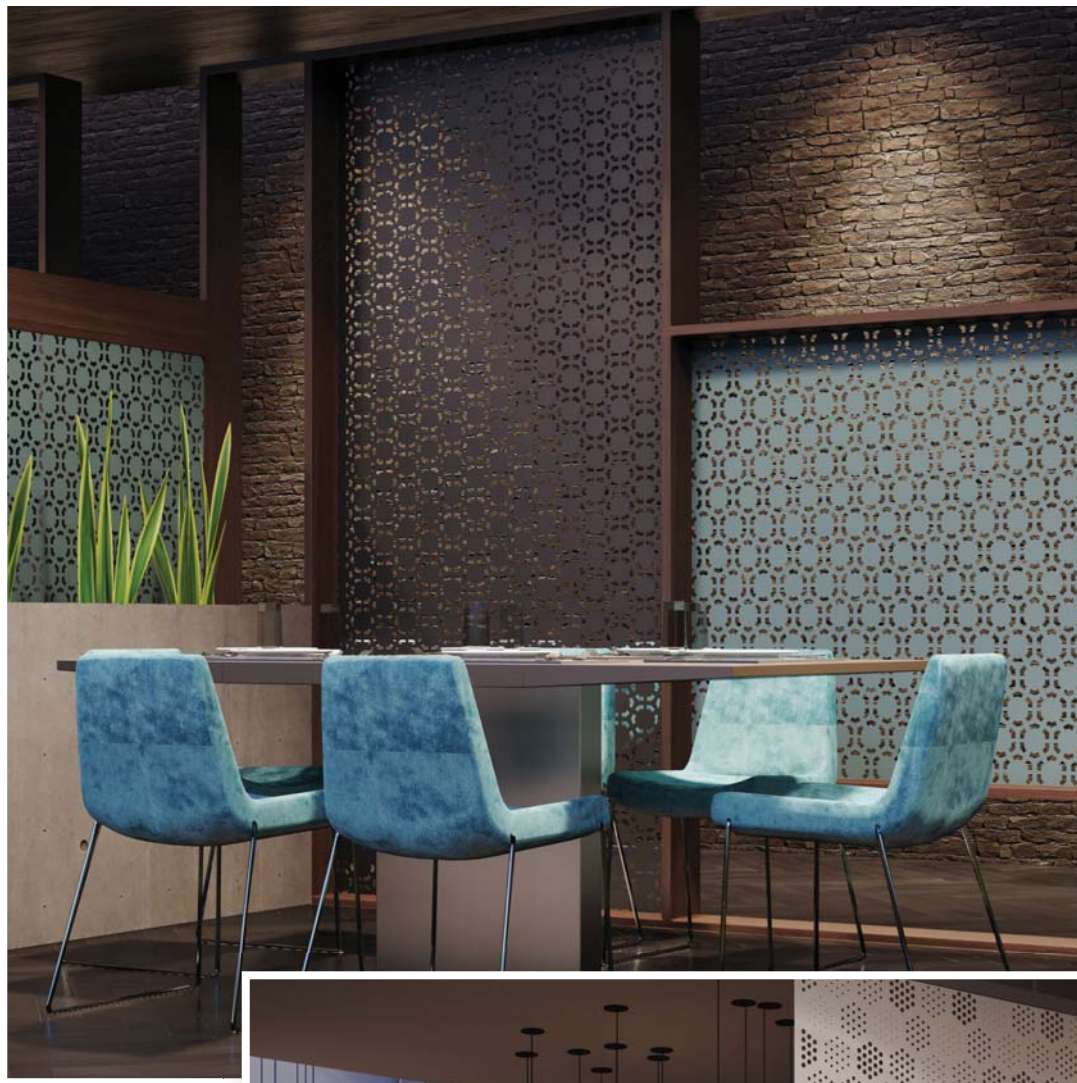

NAME  
NAME FORO 25-50  
NÉV

OPEN AREA  
OFFENE FLÄCHE 19,6%  
ÁTTÖRTSÉG

SCALA 1 : 1

Ariel

Beehive

Cell

Chips

Crazy  
Chicken