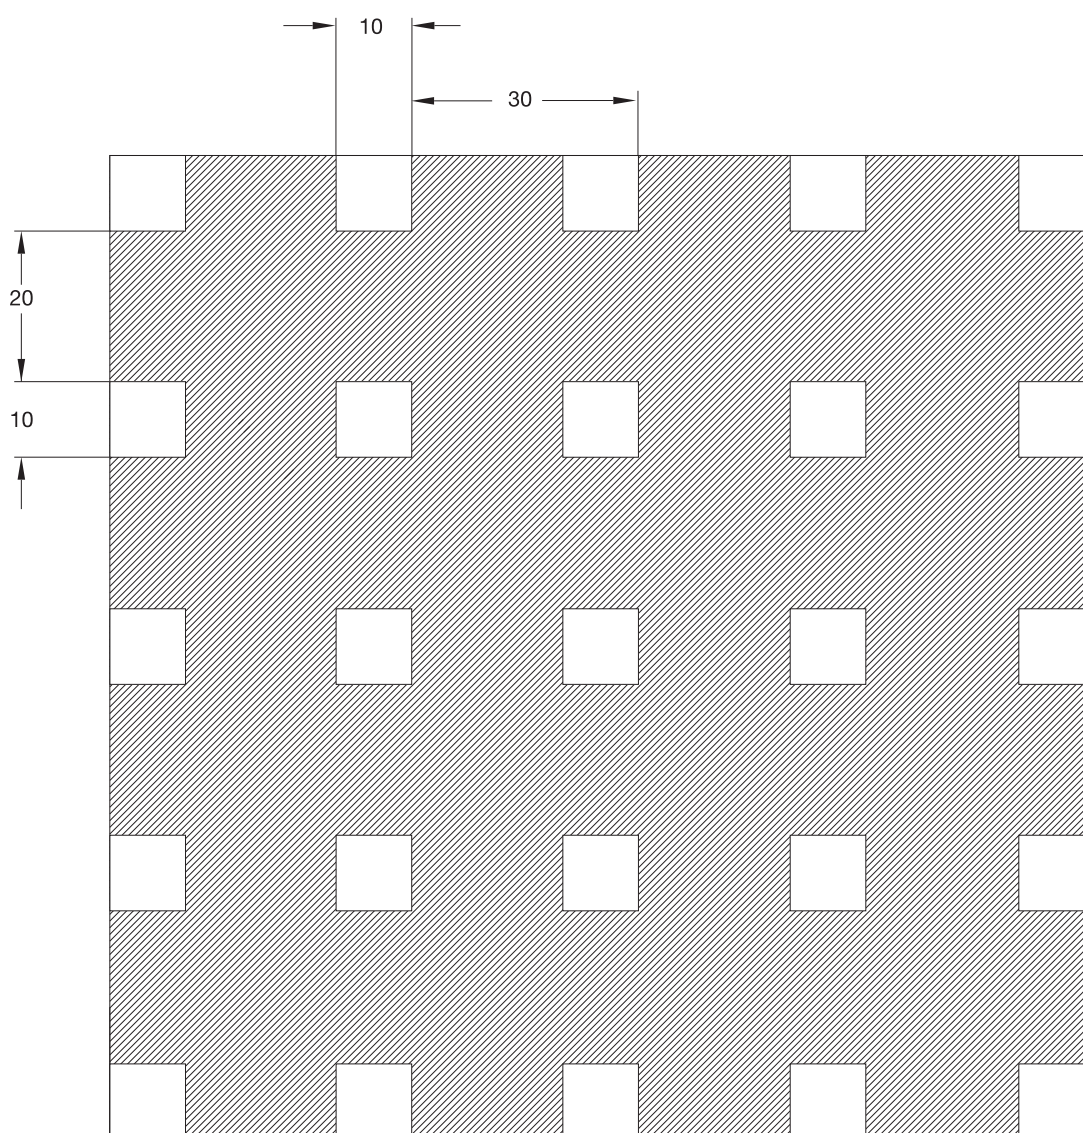

L LOCATELLI

www.locatellishop.com
www.locatelli-hungaria.hu

TECHNICAL DATA SHEET (all dimensions are in mm)
TECHNISCHES DATENBLATT (alle maße sind mm)
MŰSZAKI ADATLAP (minden méret mm-ben értendő)

NAME
NAME QUADRO 10-30
NÉV

OPEN AREA
OFFENE FLÄCHE 11,11%
ÁTTÖRTSÉG

SCALA 1 : 1