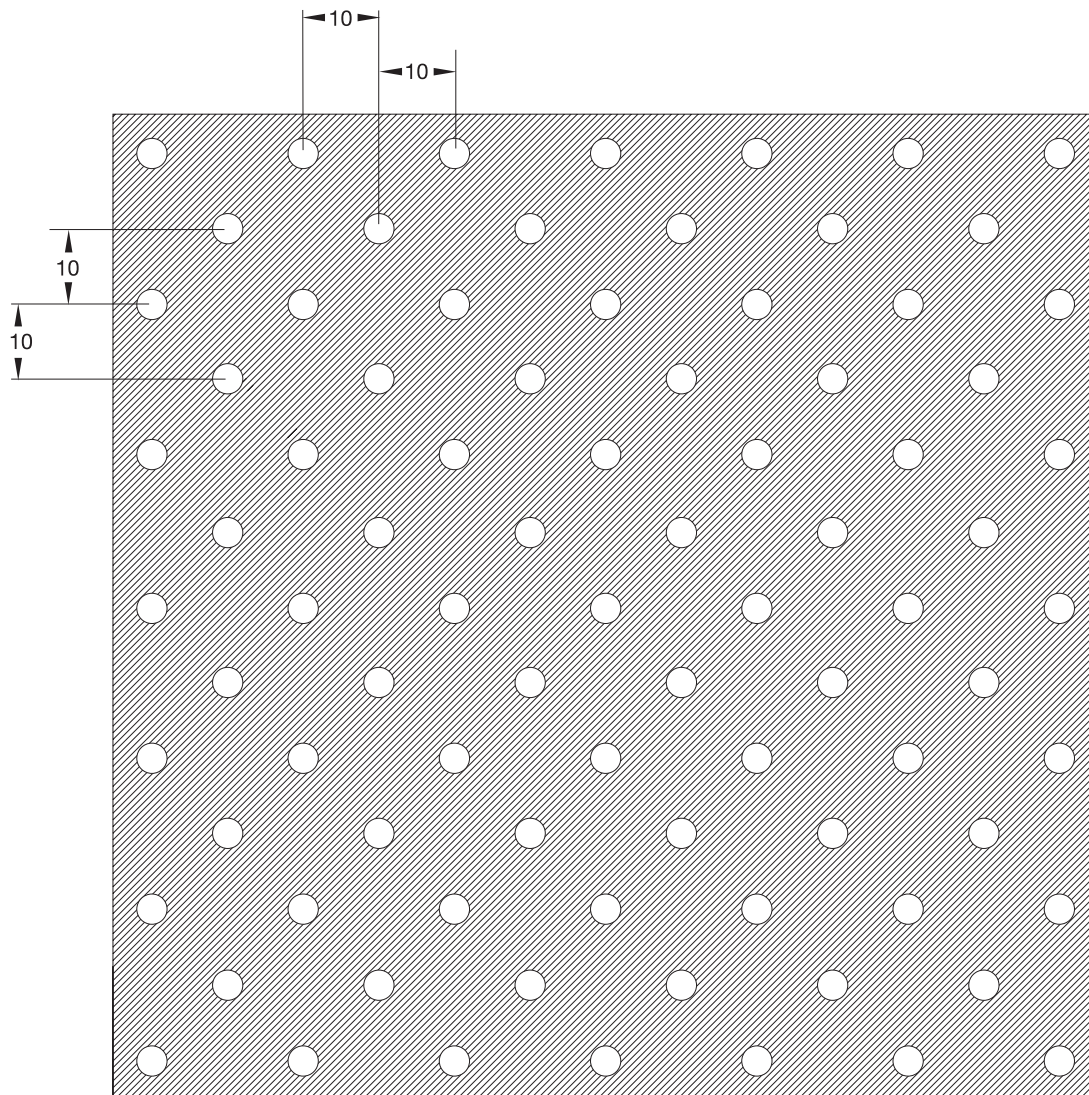

L'LOCATELLI

www.locatellishop.com
www.locatelli-hungaria.hu

TECHNICAL DATA SHEET (all dimensions are in mm)
TECHNISCHES DATENBLATT (alle maße sind mm)
MŰSZAKI ADATLAP (minden méret mm-ben értendő)

NAME
NAME FORO 4-20X
NÉV

OPEN AREA
OFFENE FLÄCHE 6,3%
ÁTTÖRTSÉG

SCALA 1 : 1