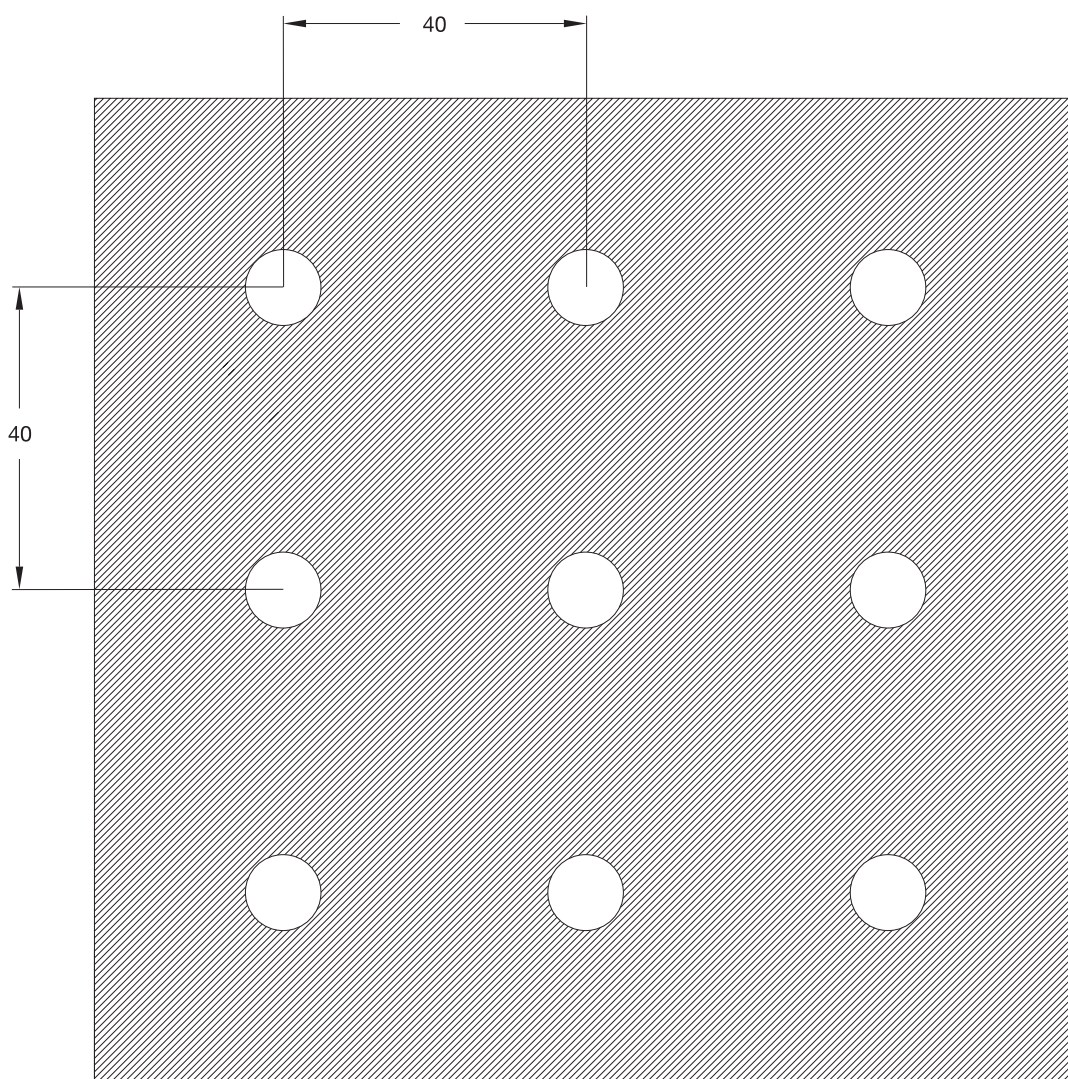

L LOCATELLI

www.locatellishop.com
www.locatelli-hungaria.hu

TECHNICAL DATA SHEET (all dimensions are in mm)
TECHNISCHES DATENBLATT (alle maße sind mm)
MŰSZAKI ADATLAP (minden méret mm-ben értendő)

NAME
NAME FORO 10-40
NÉV

OPEN AREA
OFFENE FLÄCHE 4,9%
ÁTTÖRTSÉG

SCALA 1 : 1