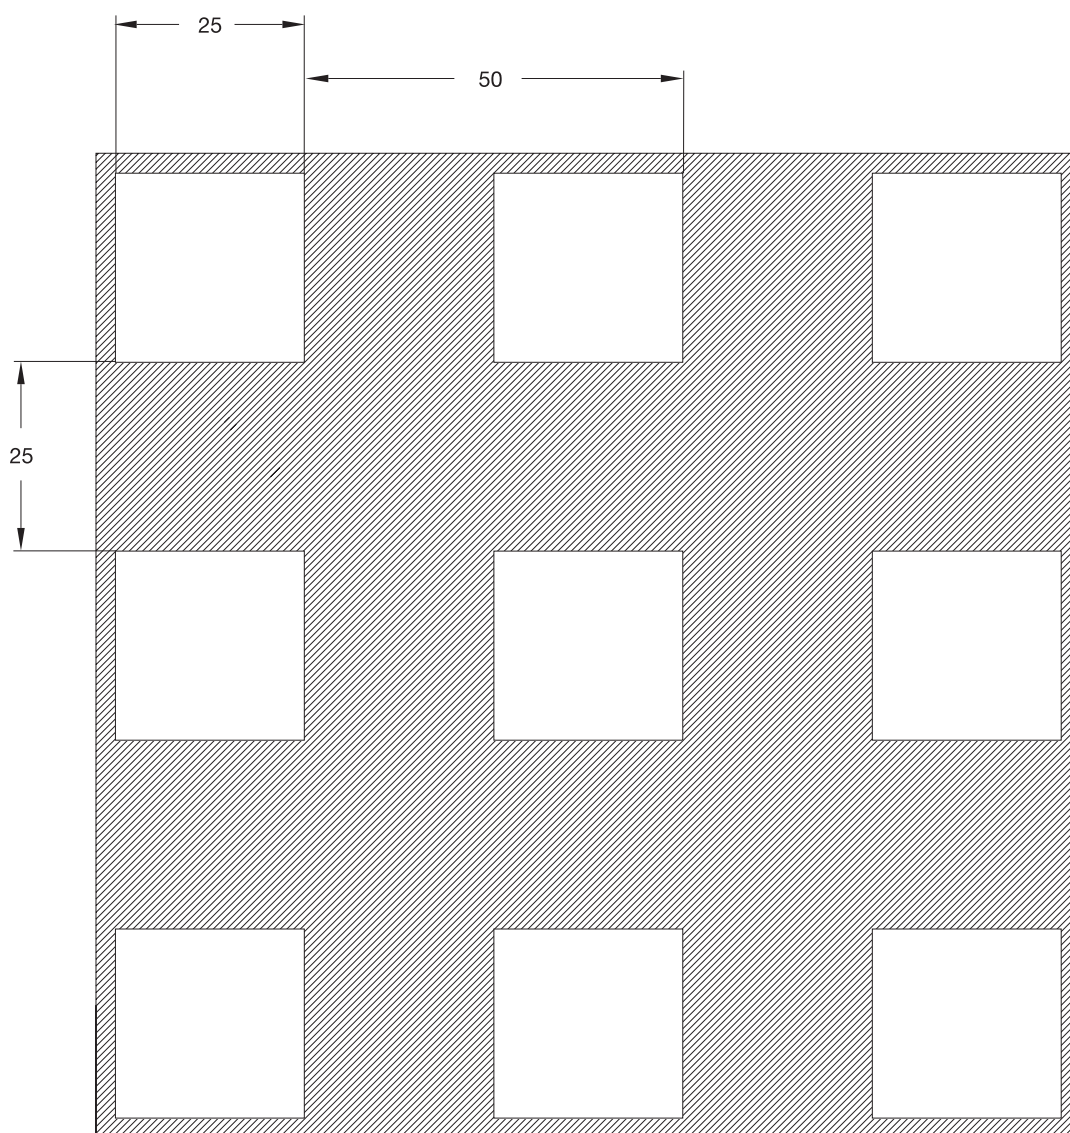

L LOCATELLI

www.locatellishop.com
www.locatelli-hungaria.hu

TECHNICAL DATA SHEET (all dimensions are in mm)
TECHNISCHES DATENBLATT (alle maße sind mm)
MŰSZAKI ADATLAP (minden méret mm-ben értendő)

NAME
NAME QUADRO UPI
NÉV

OPEN AREA
OFFENE FLÄCHE 25%
ÁTTÖRTSÉG

SCALA 1 : 1