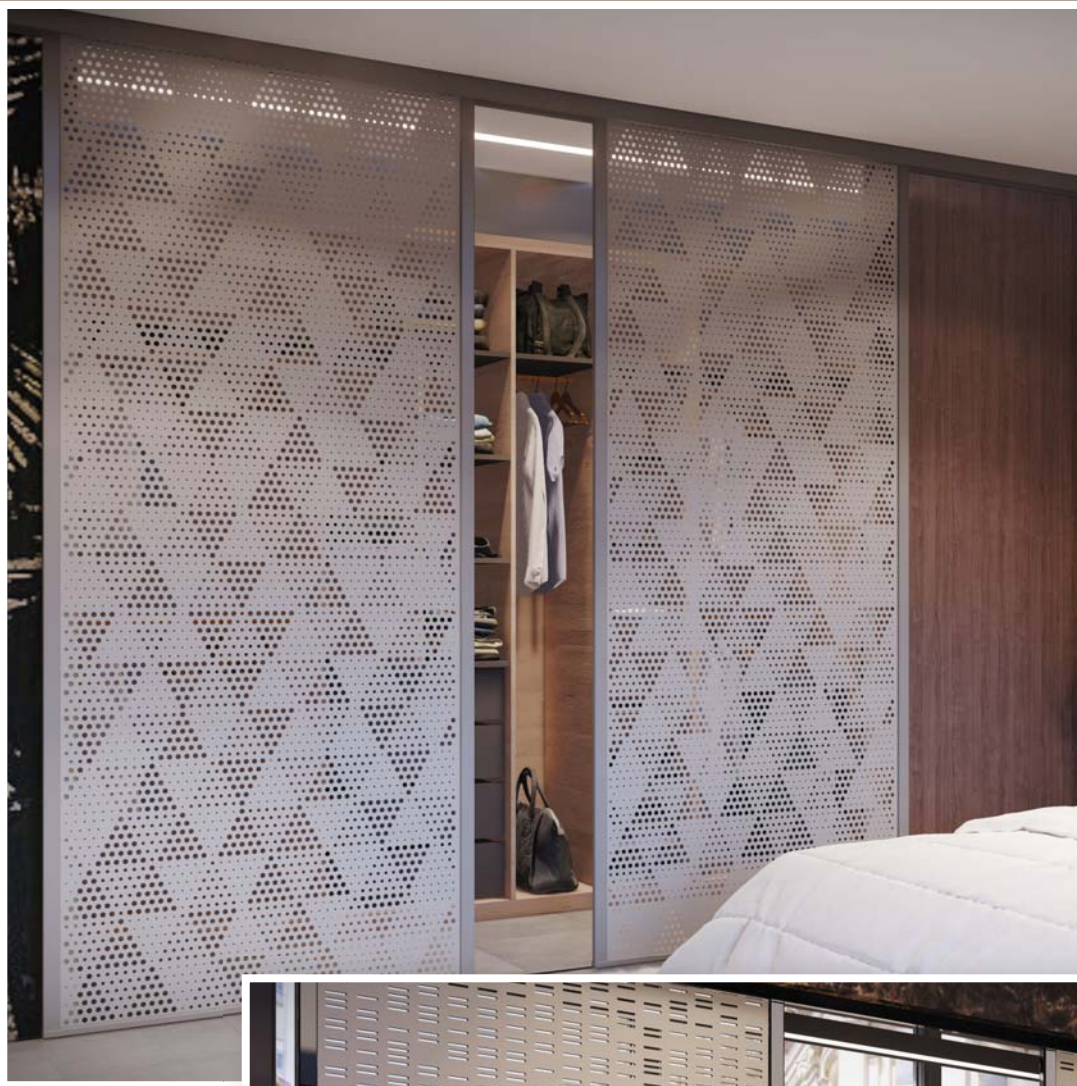

Farfalle

Fish