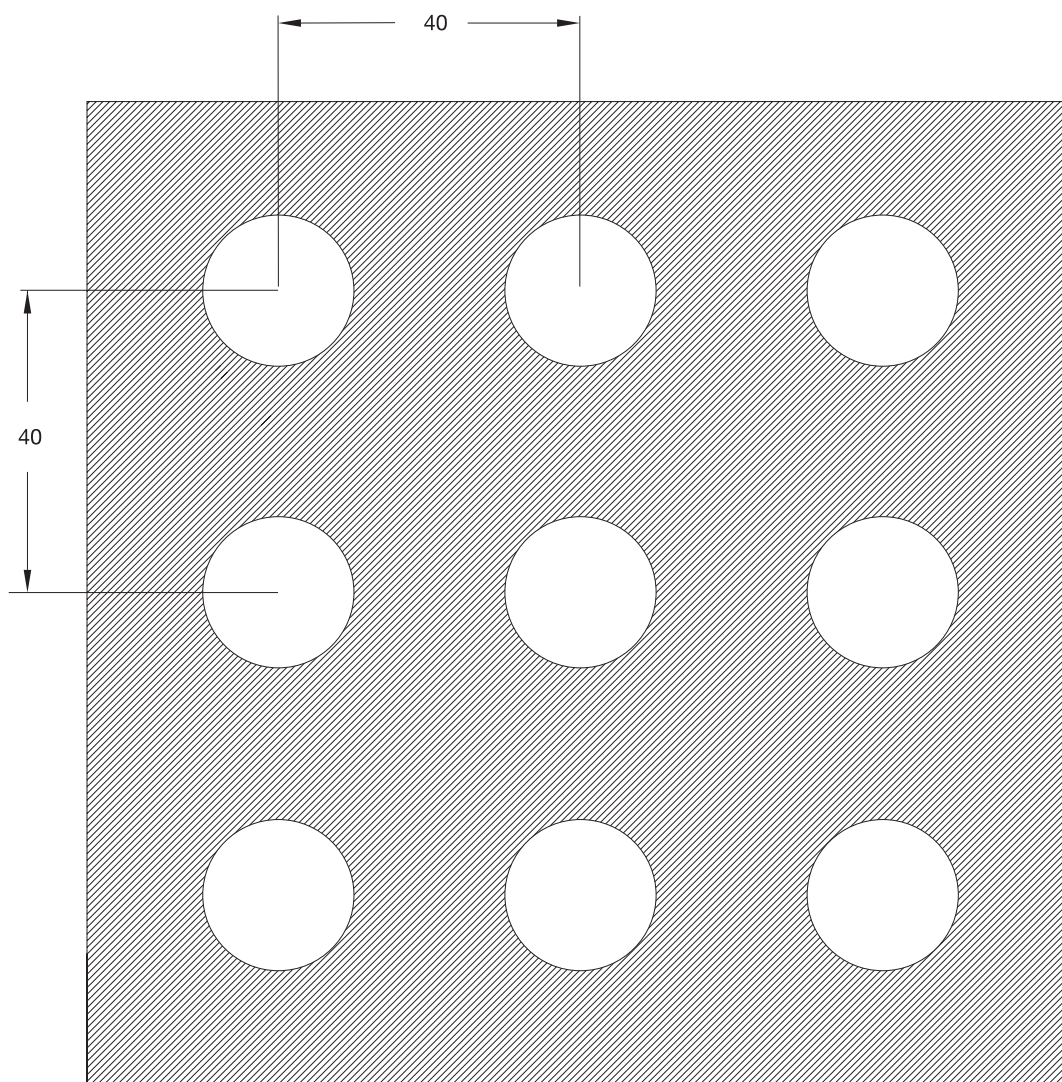

L LOCATELLI

www.locatellishop.com
www.locatelli-hungaria.hu

TECHNICAL DATA SHEET (all dimensions are in mm)
TECHNISCHES DATENBLATT (alle maße sind mm)
MŰSZAKI ADATLAP (minden méret mm-ben értendő)

NAME
NAME FORO 20-40
NÉV

OPEN AREA
OFFENE FLÄCHE 19,6%
ÁTTÖRTSÉG

SCALA 1 : 1