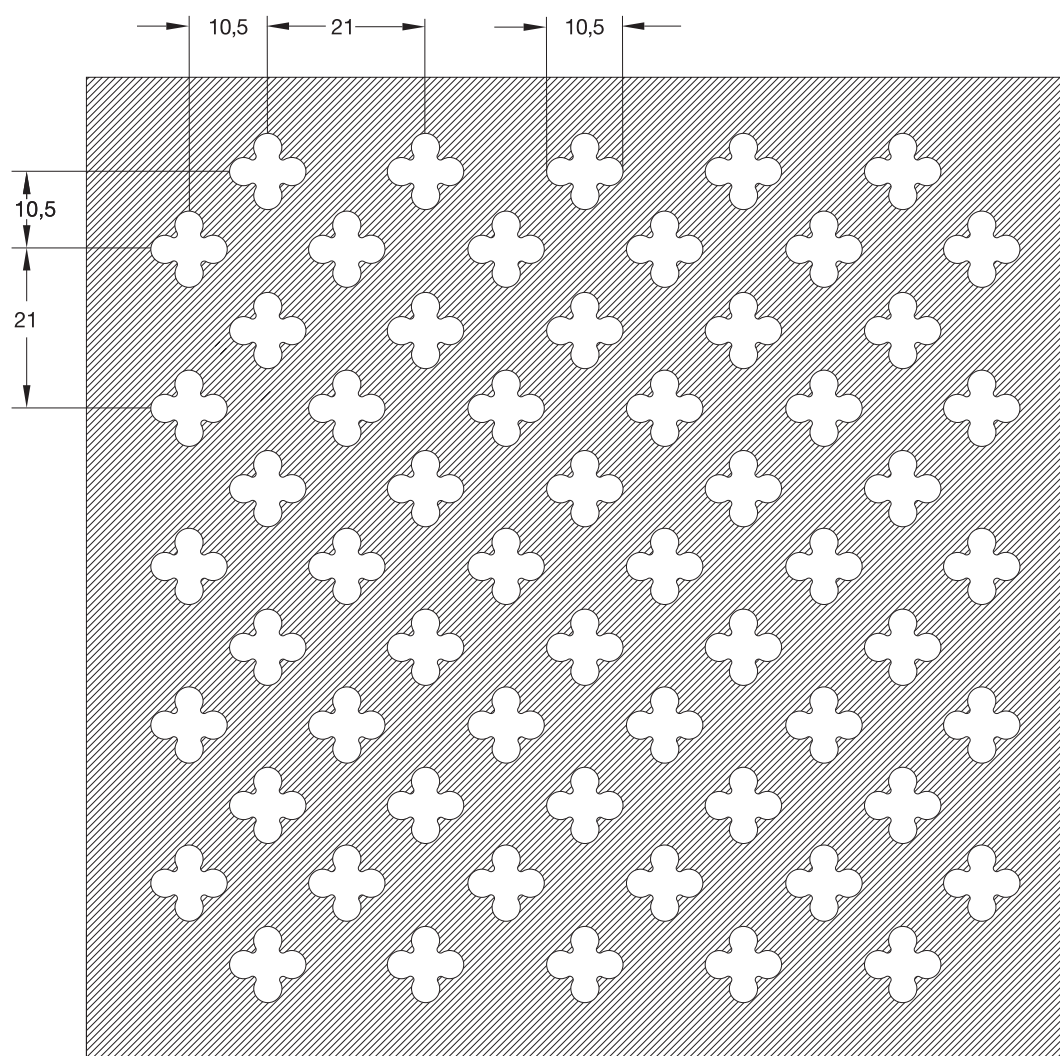

FIORE

OPEN AREA  
OFFENE FLÄCHE  
ÁTTÖRTSÉG

25,4%

SCALA 1 : 1

**L LOCATELLI**

www.locatellishop.com  
www.locatelli-hungaria.hu

TECHNICAL DATA SHEET ( all dimensions are in mm )  
TECHNISCHES DATENBLATT ( alle maße sind mm )  
MŰSZAKI ADATLAP ( minden méret mm-ben értendő )