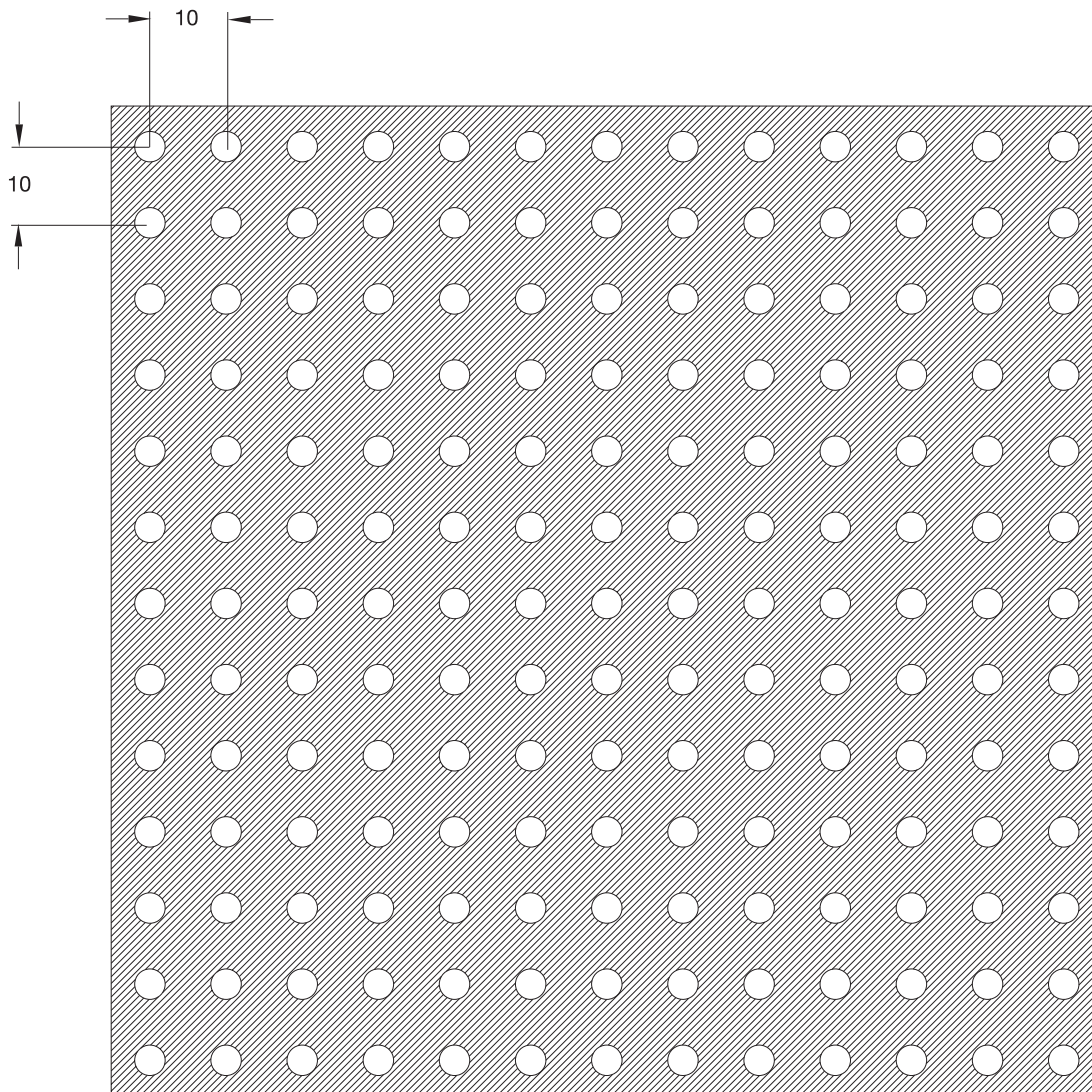

L LOCATELLI

www.locatellishop.com
www.locatelli-hungaria.hu

TECHNICAL DATA SHEET (all dimensions are in mm)
TECHNISCHES DATENBLATT (alle maße sind mm)
MŰSZAKI ADATLAP (minden méret mm-ben értendő)

NAME
NAME FORO 4-10
NÉV

OPEN AREA
OFFENE FLÄCHE 12,5%
ÁTTÖRTSÉG

SCALA 1 : 1