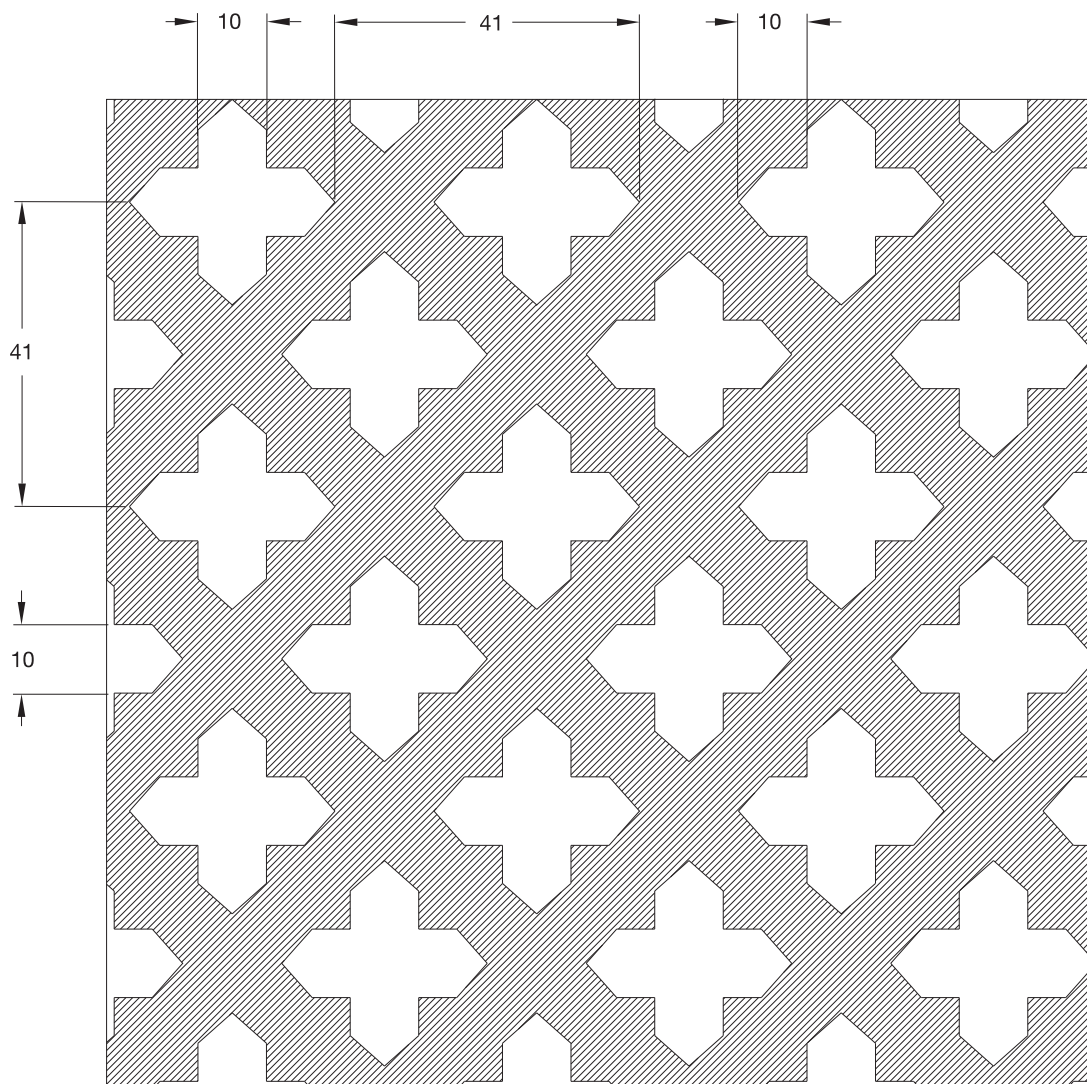

L LOCATELLI

www.locatellishop.com
www.locatelli-hungaria.hu

TECHNICAL DATA SHEET (all dimensions are in mm)
TECHNISCHES DATENBLATT (alle maße sind mm)
MŰSZAKI ADATLAP (minden méret mm-ben értendő)

NAME
NAME GOTICO
NÉV

OPEN AREA
OFFENE FLÄCHE 42%
ÁTTÖRTSÉG

SCALA 1 : 1