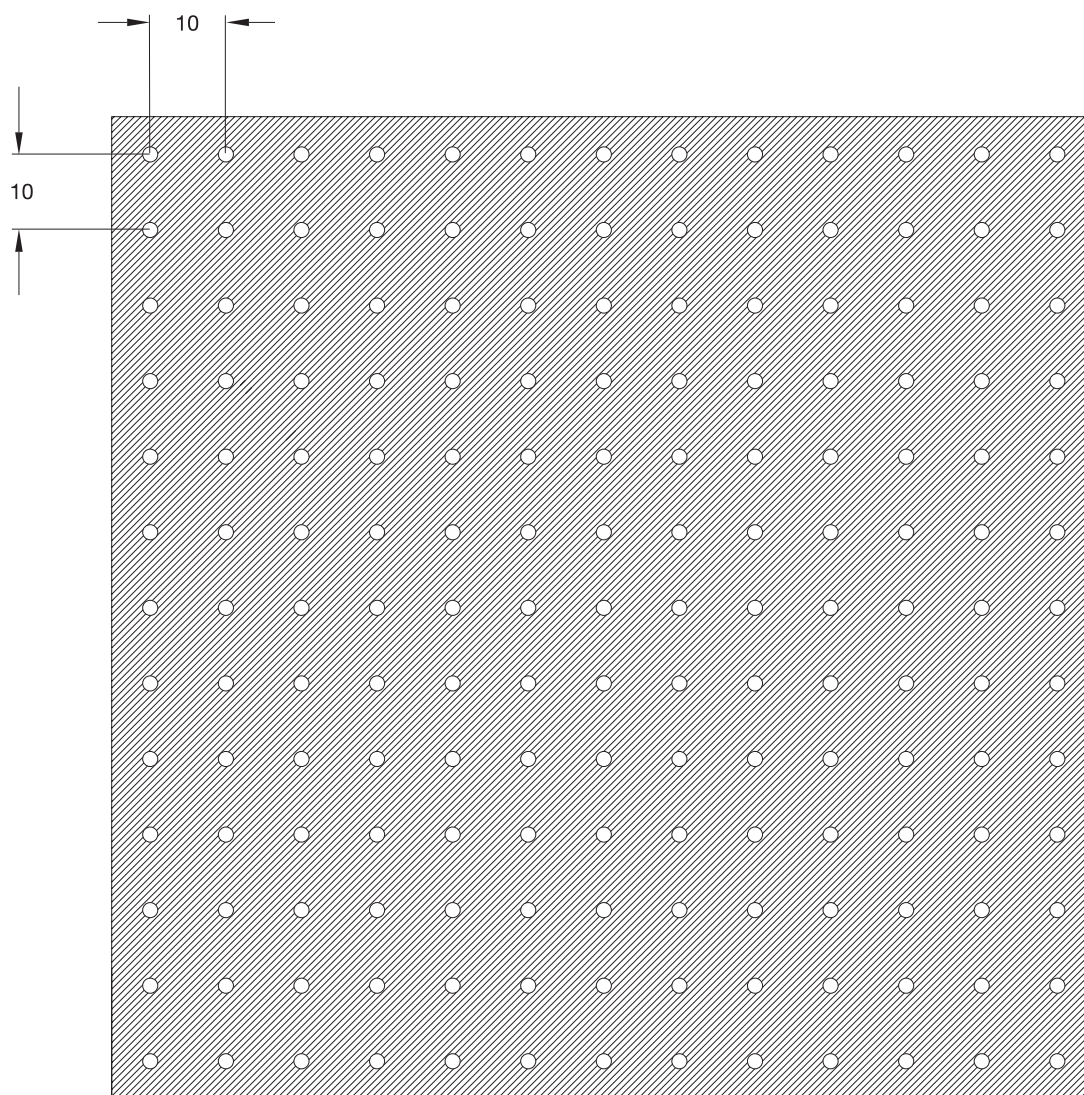

L LOCATELLI

www.locatellishop.com
www.locatelli-hungaria.hu

TECHNICAL DATA SHEET (all dimensions are in mm)
TECHNISCHES DATENBLATT (alle maße sind mm)
MŰSZAKI ADATLAP (minden méret mm-ben értendő)

NAME
NAME FORO 2-10
NÉV

OPEN AREA
OFFENE FLÄCHE 3,14 %
ÁTTÖRTSÉG

SCALA 1 : 1