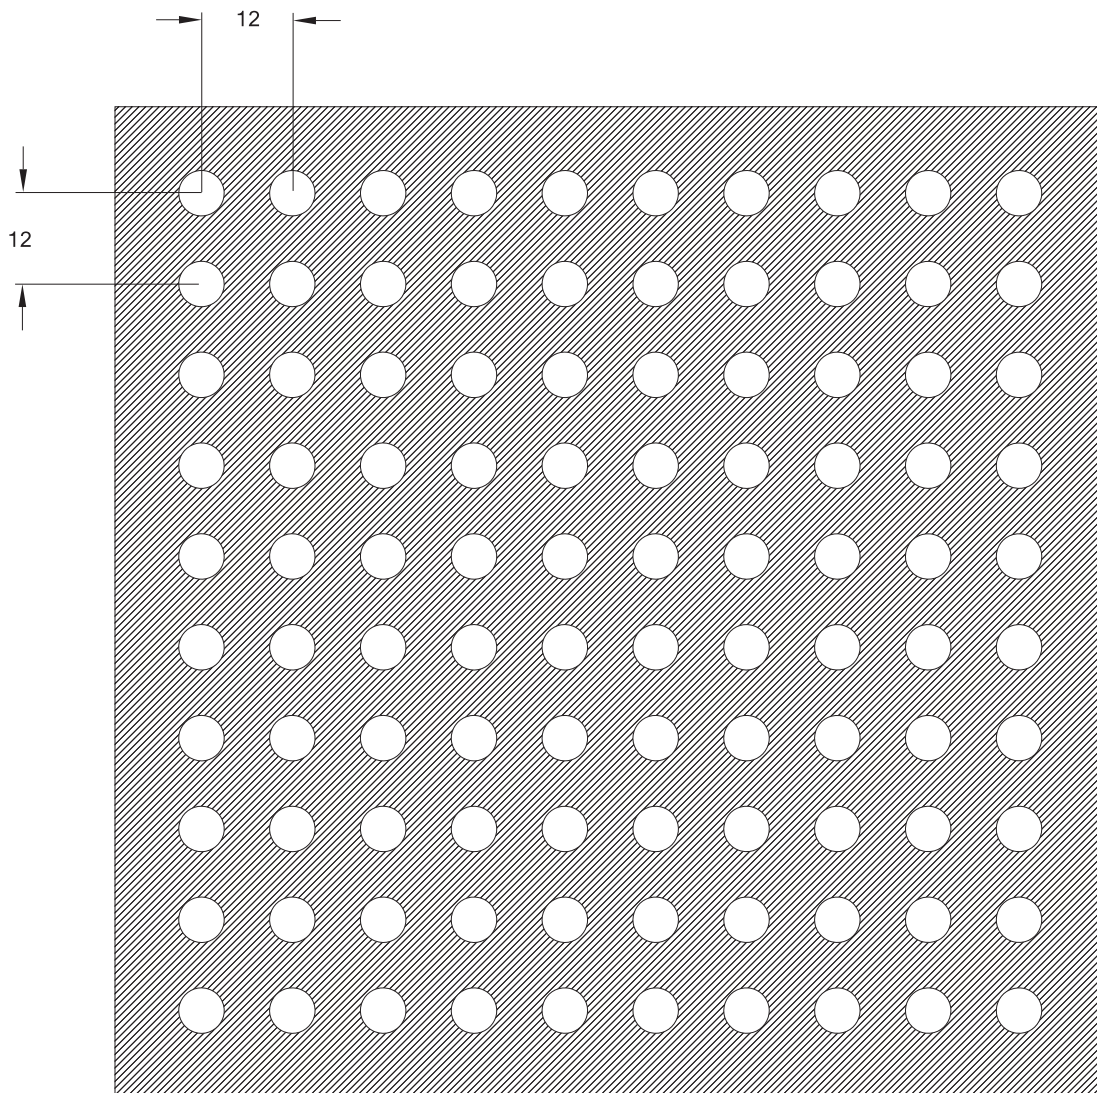

L'LOCATELLI

www.locatellishop.com
www.locatelli-hungaria.hu

TECHNICAL DATA SHEET (all dimensions are in mm)
TECHNISCHES DATENBLATT (alle maße sind mm)
MŰSZAKI ADATLAP (minden méret mm-ben értendő)

NAME
NAME FORO 6-12
NÉV

OPEN AREA
OFFENE FLÄCHE 19,6%
ÁTTÖRTSÉG

SCALA 1 : 1