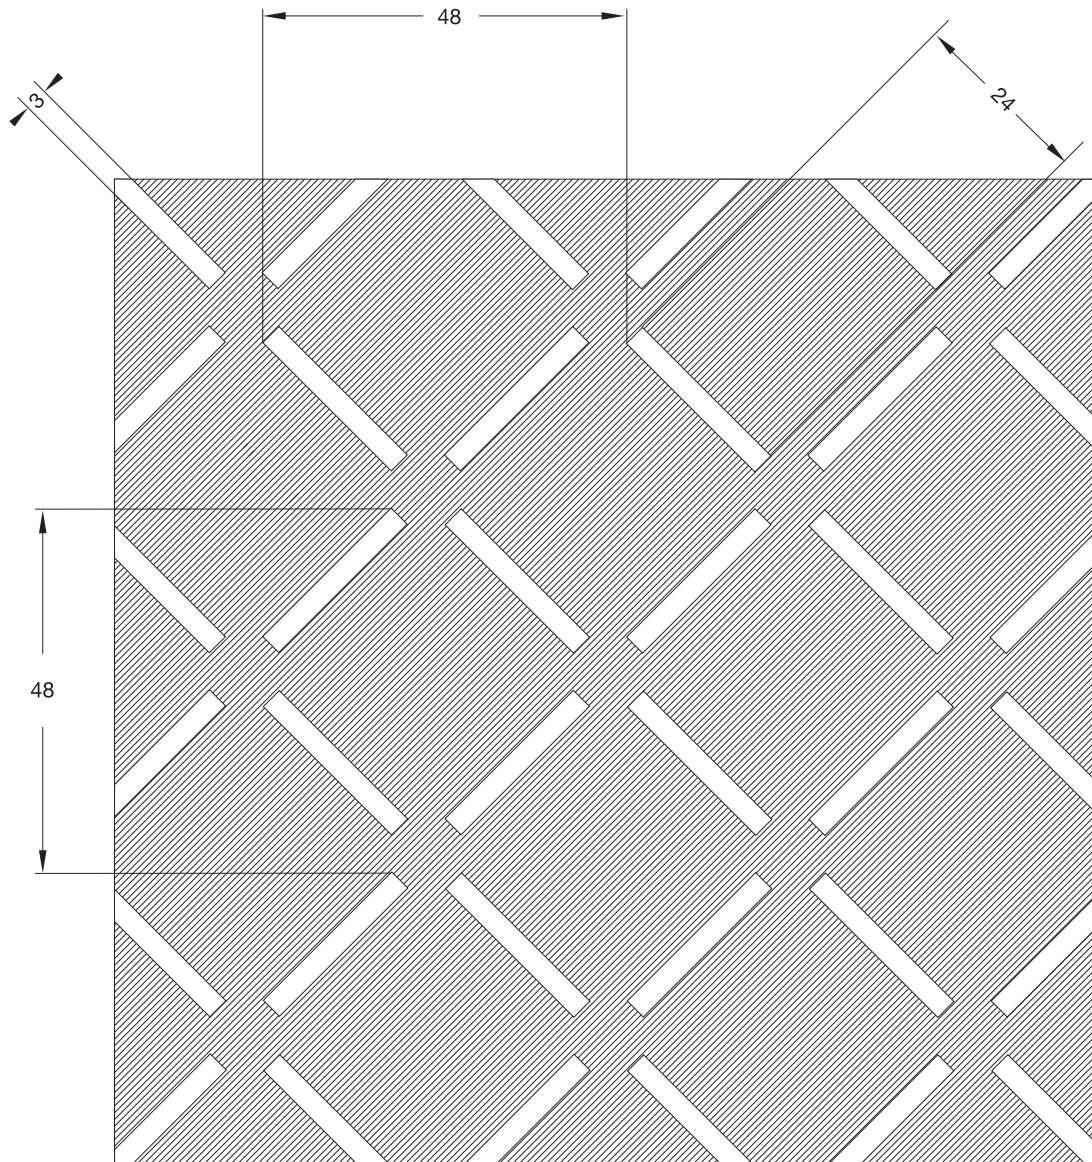

L'LOCATELLI

www.locatellishop.com
www.locatelli-hungaria.hu

TECHNICAL DATA SHEET (all dimensions are in mm)
TECHNISCHES DATENBLATT (alle maße sind mm)
MŰSZAKI ADATLAP (minden méret mm-ben értendő)

NAME
NAME MILANO
NÉV

OPEN AREA
OFFENE FLÄCHE 12%
ÁTTÖRTSÉG

SCALA 1 : 1