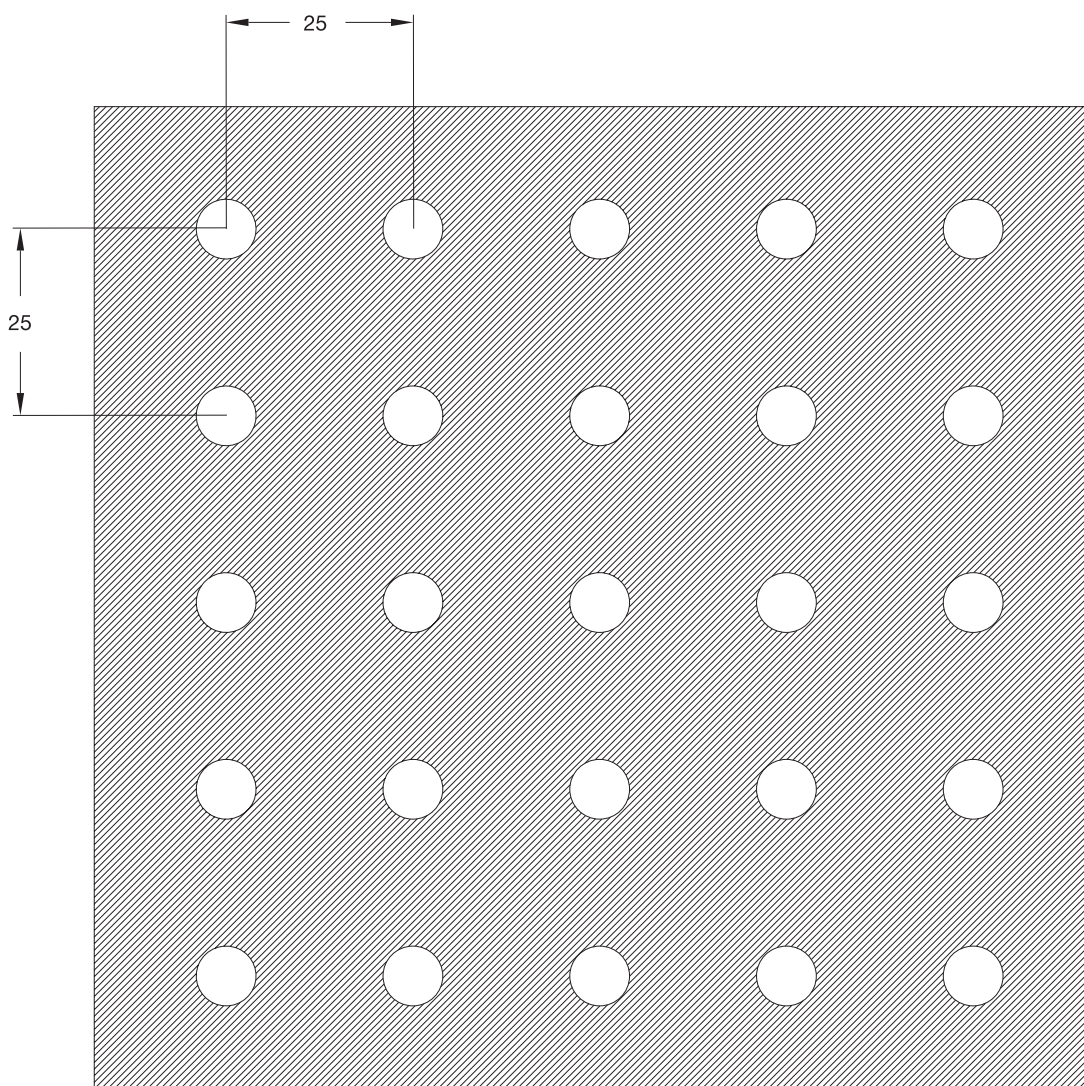

L LOCATELLI

www.locatellishop.com
www.locatelli-hungaria.hu

TECHNICAL DATA SHEET (all dimensions are in mm)
TECHNISCHES DATENBLATT (alle maße sind mm)
MŰSZAKI ADATLAP (minden méret mm-ben értendő)

NAME
NAME FORO 8-25
NÉV

OPEN AREA
OFFENE FLÄCHE 8%
ÁTTÖRTSÉG

SCALA 1 : 1