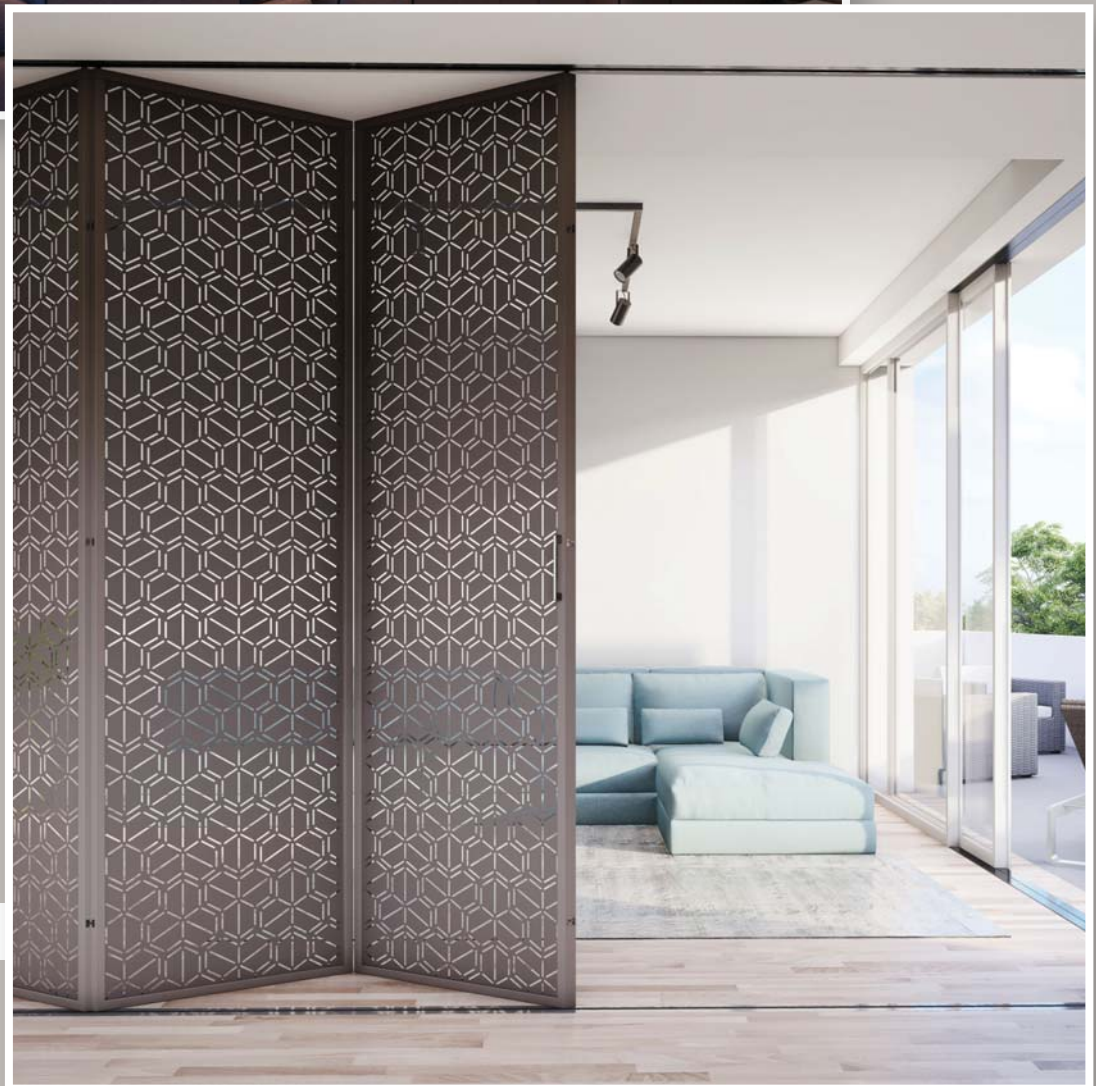

NAME  
NAME FORO 25-50  
NÉV

OPEN AREA  
OFFENE FLÄCHE 19,6%  
ÁTTÖRTSÉG

SCALA 1 : 1

Ariel

Beehive

Cell

Chips

Crazy  
Chicken