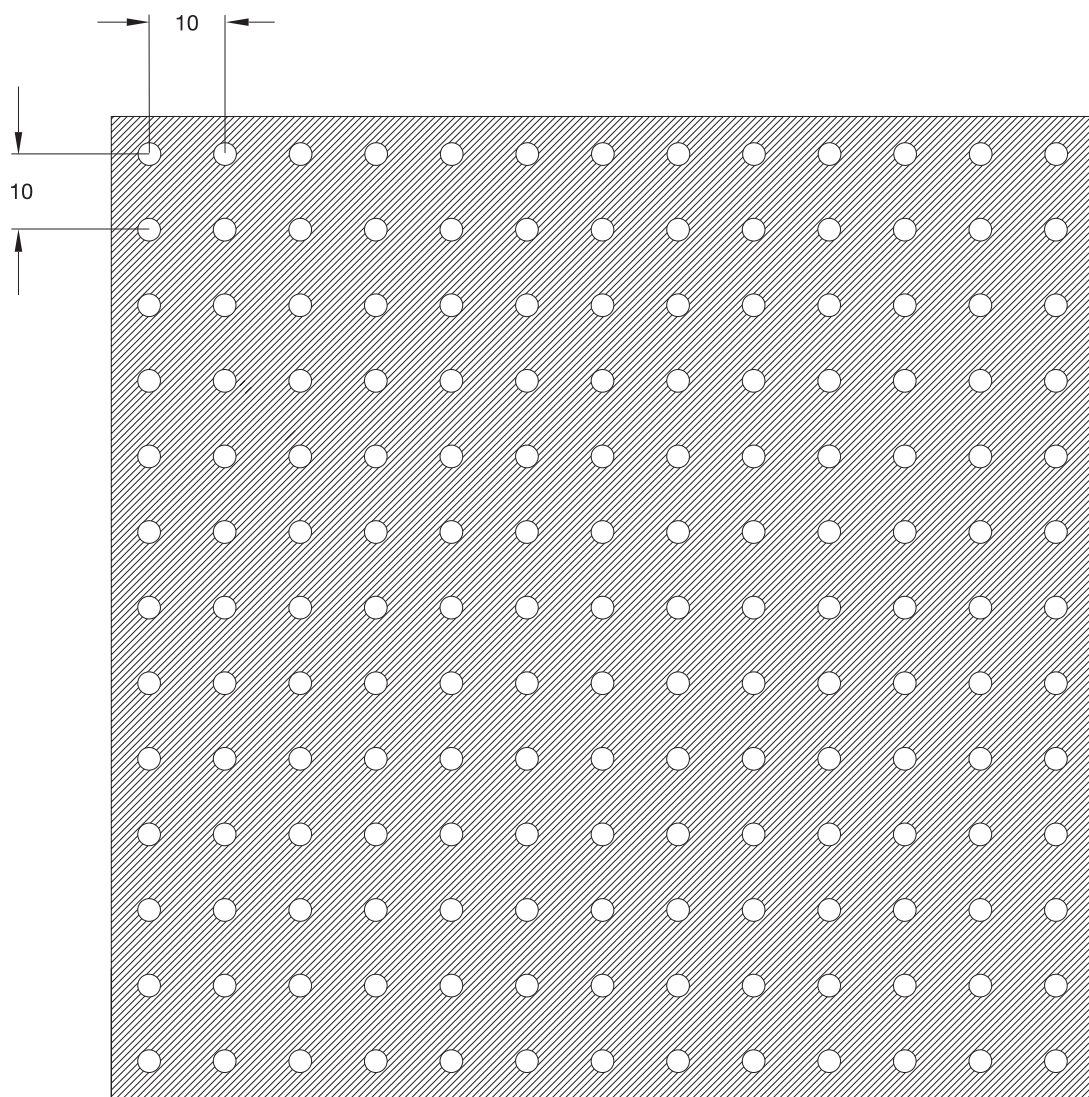

L LOCATELLI

www.locatellishop.com
www.locatelli-hungaria.hu

TECHNICAL DATA SHEET (all dimensions are in mm)
TECHNISCHES DATENBLATT (alle maße sind mm)
MŰSZAKI ADATLAP (minden méret mm-ben értendő)

NAME
NAME FORO 3-10
NÉV

OPEN AREA
OFFENE FLÄCHE 7%
ÁTTÖRTSÉG

SCALA 1 : 1