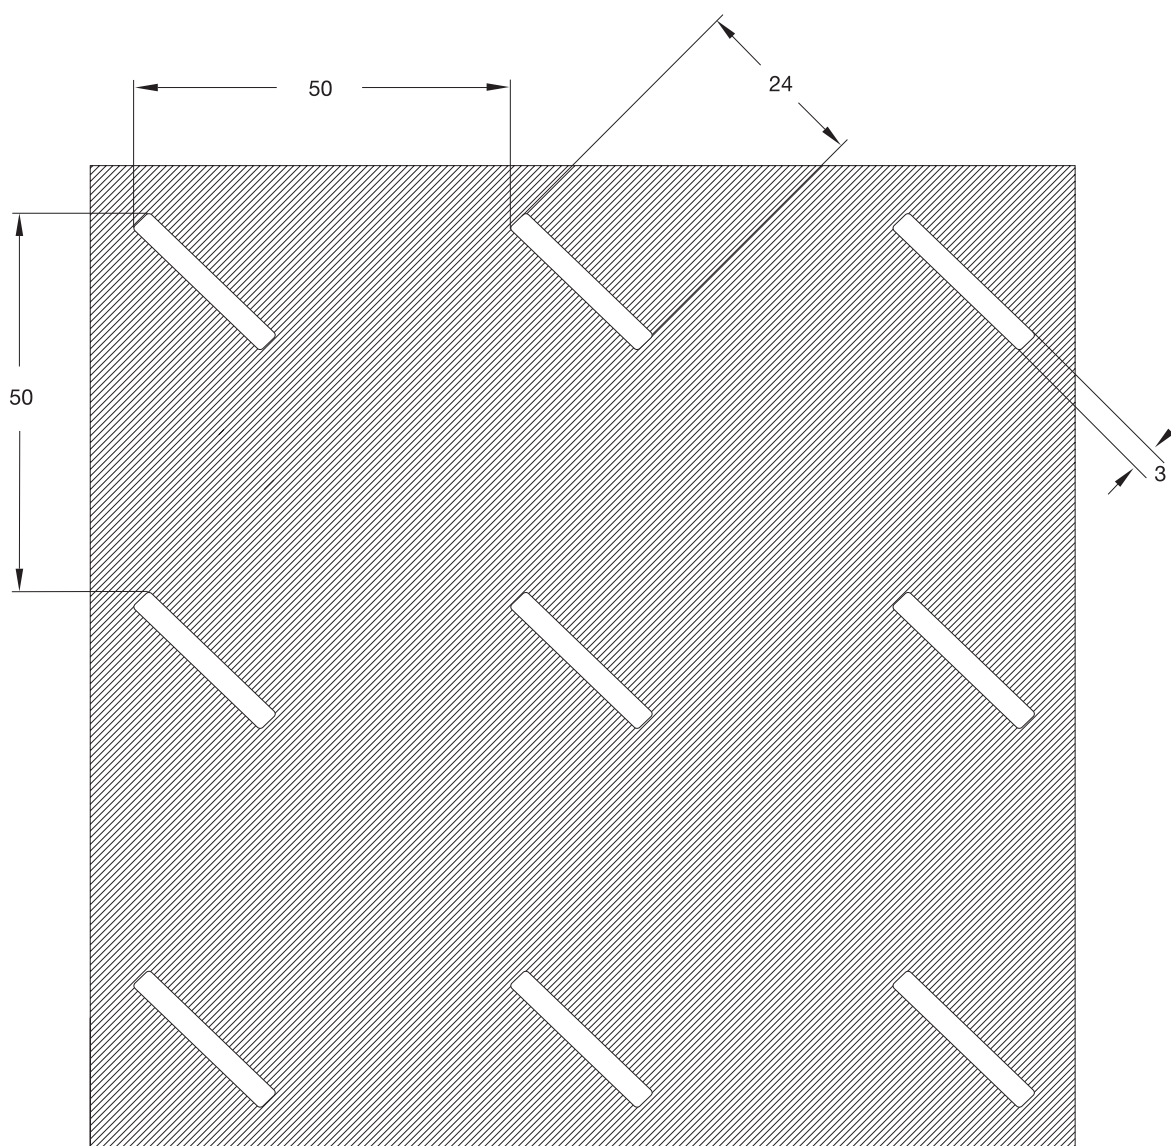

L LOCATELLI

www.locatellishop.com
www.locatelli-hungaria.hu

TECHNICAL DATA SHEET (all dimensions are in mm)
TECHNISCHES DATENBLATT (alle maße sind mm)
MŰSZAKI ADATLAP (minden méret mm-ben értendő)

NAME
NAME   ASTE 50
NÉV

OPEN AREA
OFFENE FLÄCHE   2,8%
ÁTTÖRTSÉG

SCALA 1 : 1