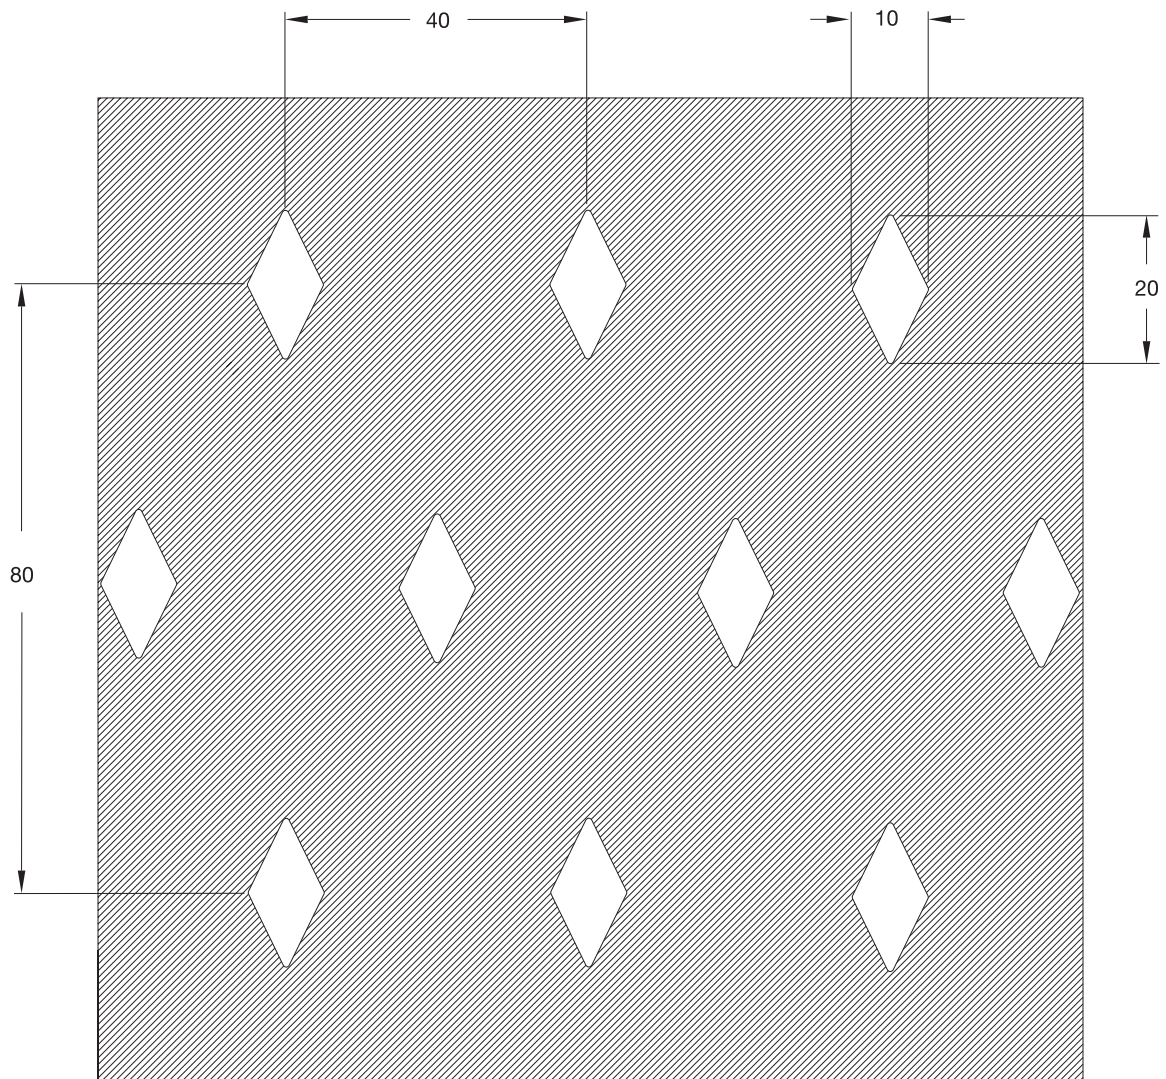

L LOCATELLI

www.locatellishop.com
www.locatelli-hungaria.hu

TECHNICAL DATA SHEET (all dimensions are in mm)
TECHNISCHES DATENBLATT (alle maße sind mm)
MŰSZAKI ADATLAP (minden méret mm-ben értendő)

NAME
NAME FIRENZE
NÉV

OPEN AREA
OFFENE FLÄCHE 6,25%
ÁTTÖRTSÉG

SCALA 1 : 1