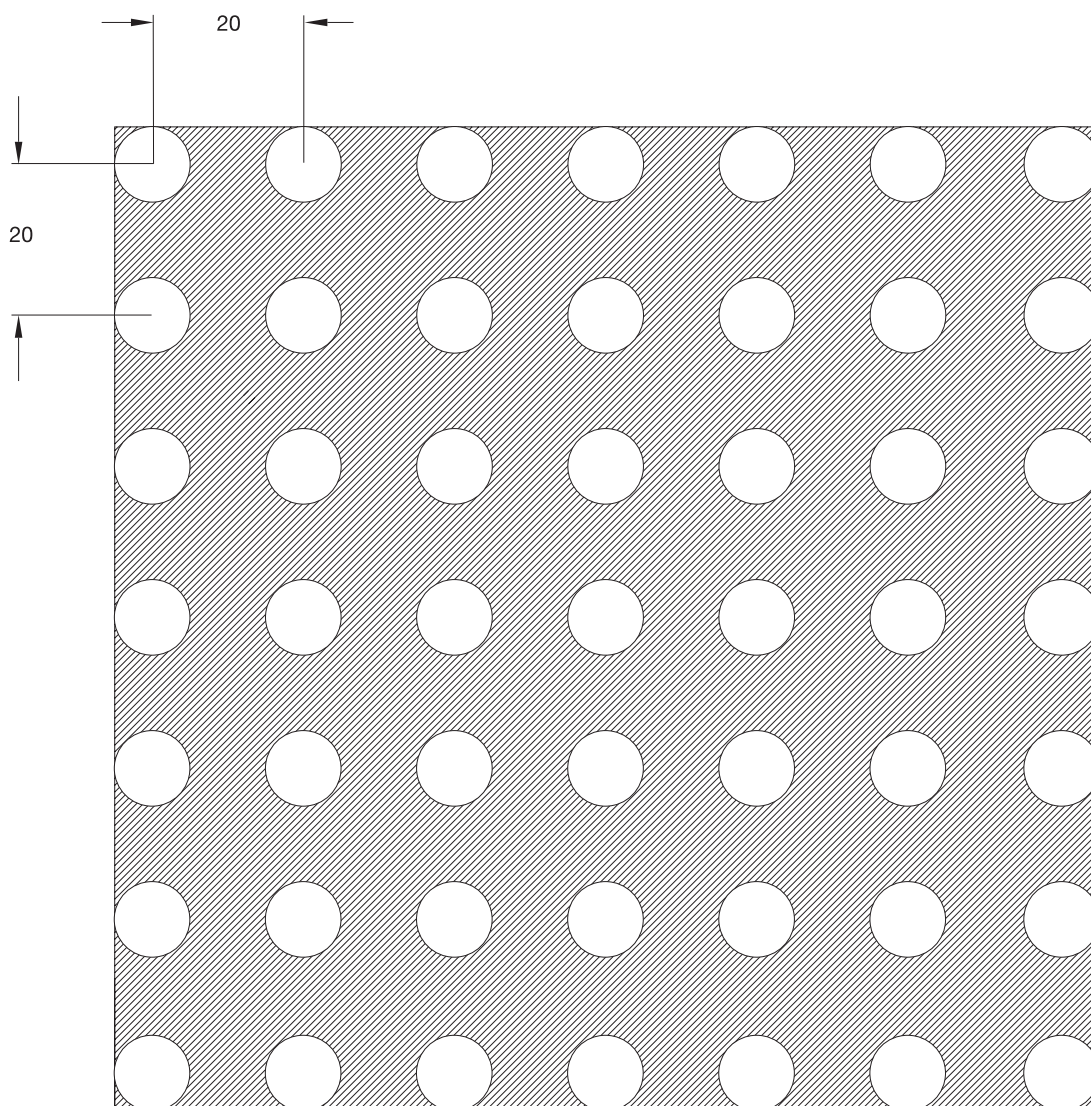

L LOCATELLI

www.locatellishop.com
www.locatelli-hungaria.hu

TECHNICAL DATA SHEET (all dimensions are in mm)
TECHNISCHES DATENBLATT (alle maße sind mm)
MŰSZAKI ADATLAP (minden méret mm-ben értendő)

NAME
NAME FORO 10-20
NÉV

OPEN AREA
OFFENE FLÄCHE 19,6%
ÁTTÖRTSÉG

SCALA 1 : 1