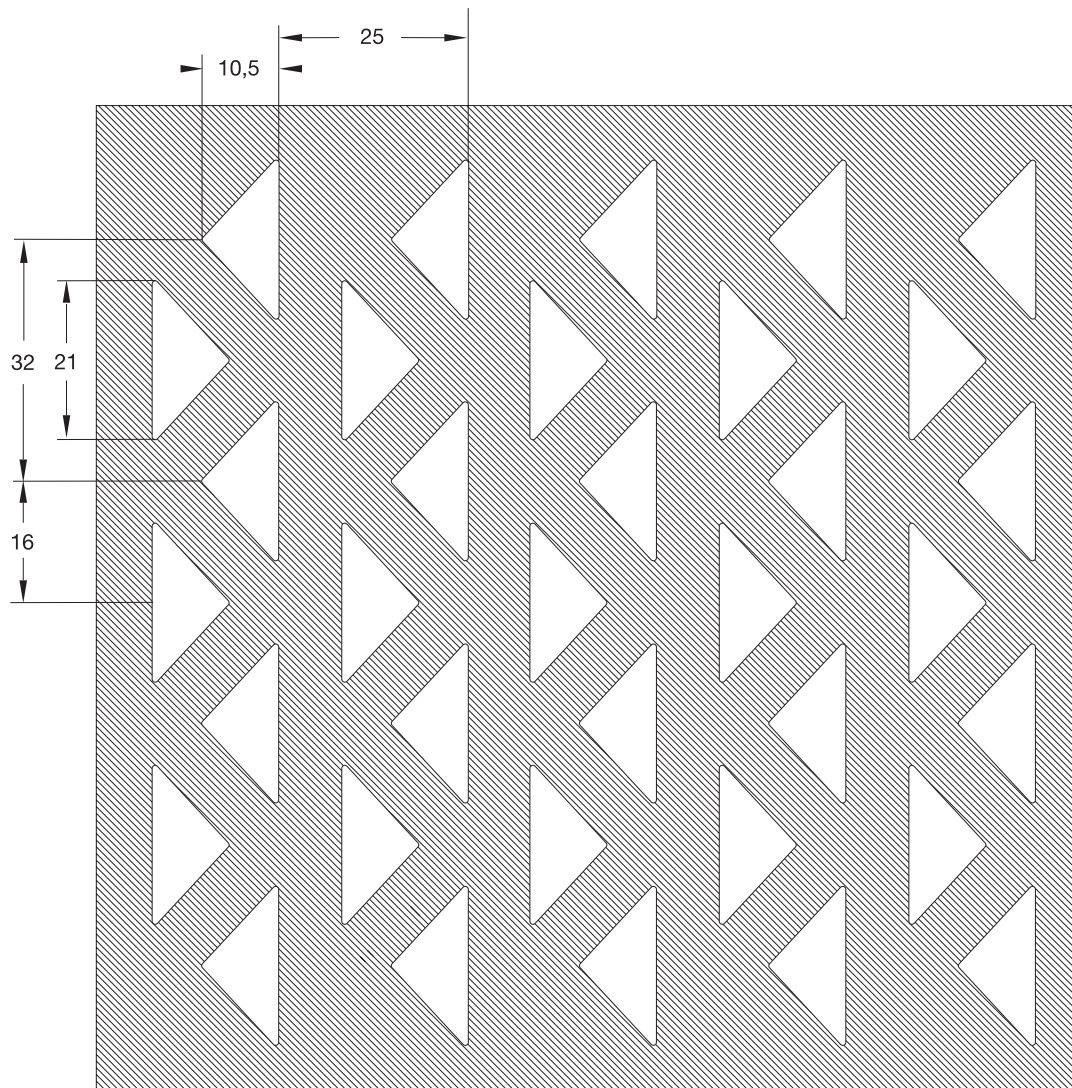

L'LOCATELLI

www.locatellishop.com
www.locatelli-hungaria.hu

TECHNICAL DATA SHEET (all dimensions are in mm)
TECHNISCHES DATENBLATT (alle maße sind mm)
MŰSZAKI ADATLAP (minden méret mm-ben értendő)

NAME
NAME AFRICA
NÉV

OPEN AREA
OFFENE FLÄCHE 27,5%
ÁTTÖRTSÉG

SCALA 1 : 1