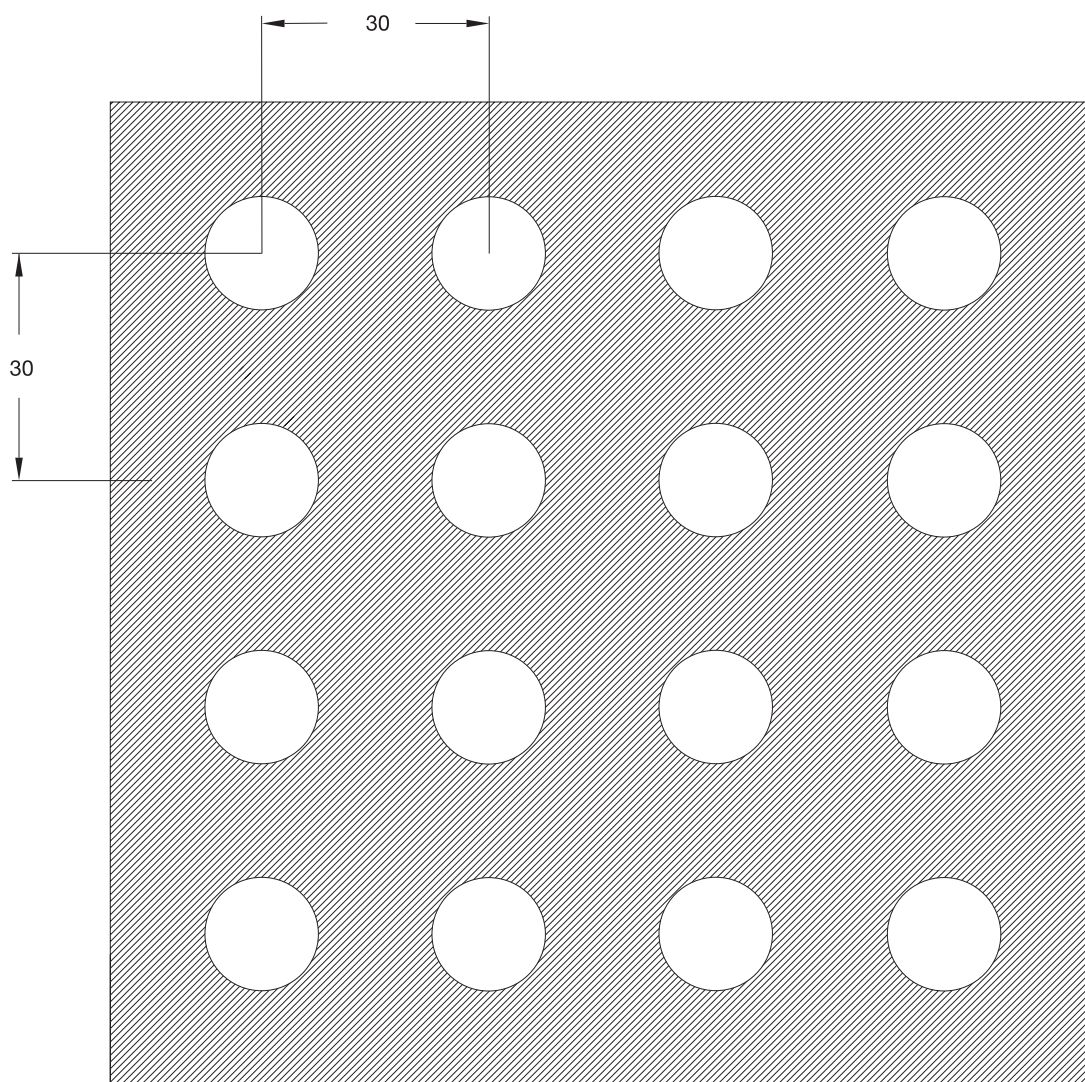

L LOCATELLI

www.locatellishop.com
www.locatelli-hungaria.hu

TECHNICAL DATA SHEET (all dimensions are in mm)
TECHNISCHES DATENBLATT (alle maße sind mm)
MŰSZAKI ADATLAP (minden méret mm-ben értendő)

NAME
NAME FORO 15-30
NÉV

OPEN AREA
OFFENE FLÄCHE 19,6%
ÁTTÖRTSÉG

SCALA 1 : 1