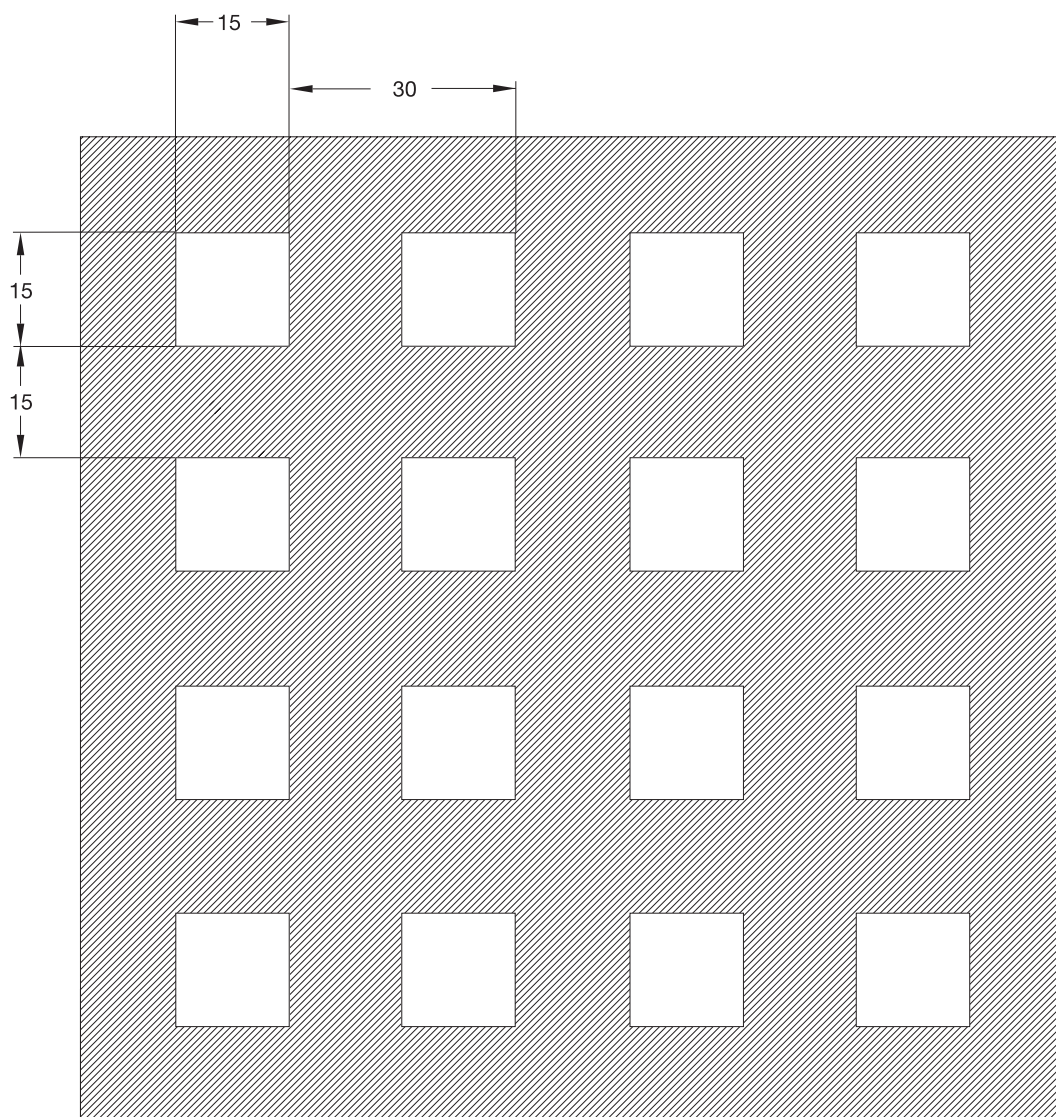

L LOCATELLI

www.locatellishop.com
www.locatelli-hungaria.hu

TECHNICAL DATA SHEET (all dimensions are in mm)
TECHNISCHES DATENBLATT (alle maße sind mm)
MŰSZAKI ADATLAP (minden méret mm-ben értendő)

NAME
NAME QUADRO 15-30
NÉV

OPEN AREA
OFFENE FLÄCHE 25%
ÁTTÖRTSÉG

SCALA 1 : 1