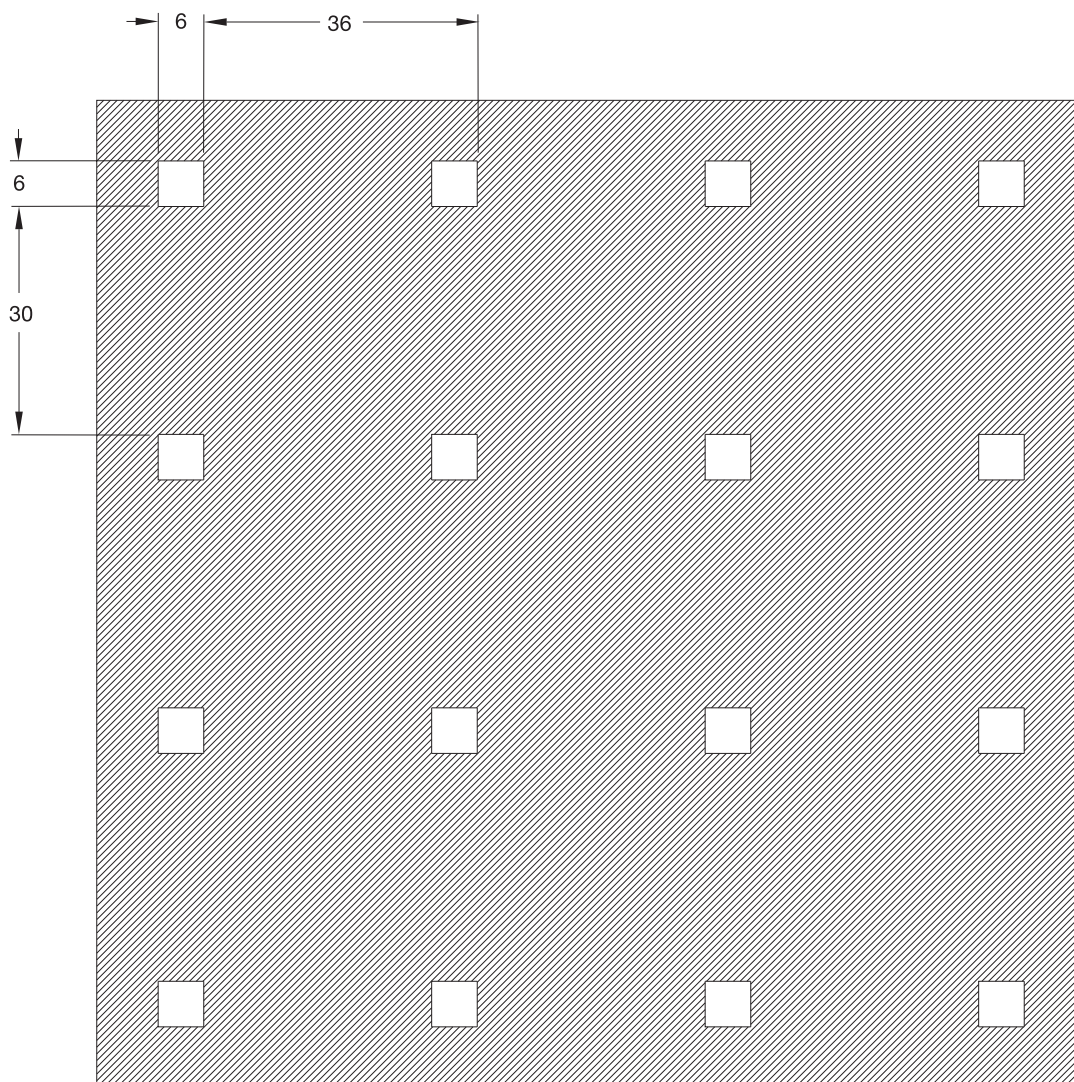

L LOCATELLI

www.locatellishop.com
www.locatelli-hungaria.hu

TECHNICAL DATA SHEET (all dimensions are in mm)
TECHNISCHES DATENBLATT (alle maße sind mm)
MŰSZAKI ADATLAP (minden méret mm-ben értendő)

NAME
NAME QUADRO 6-36
NÉV

OPEN AREA
OFFENE FLÄCHE 2,8%
ÁTTÖRTSÉG

SCALA 1 : 1