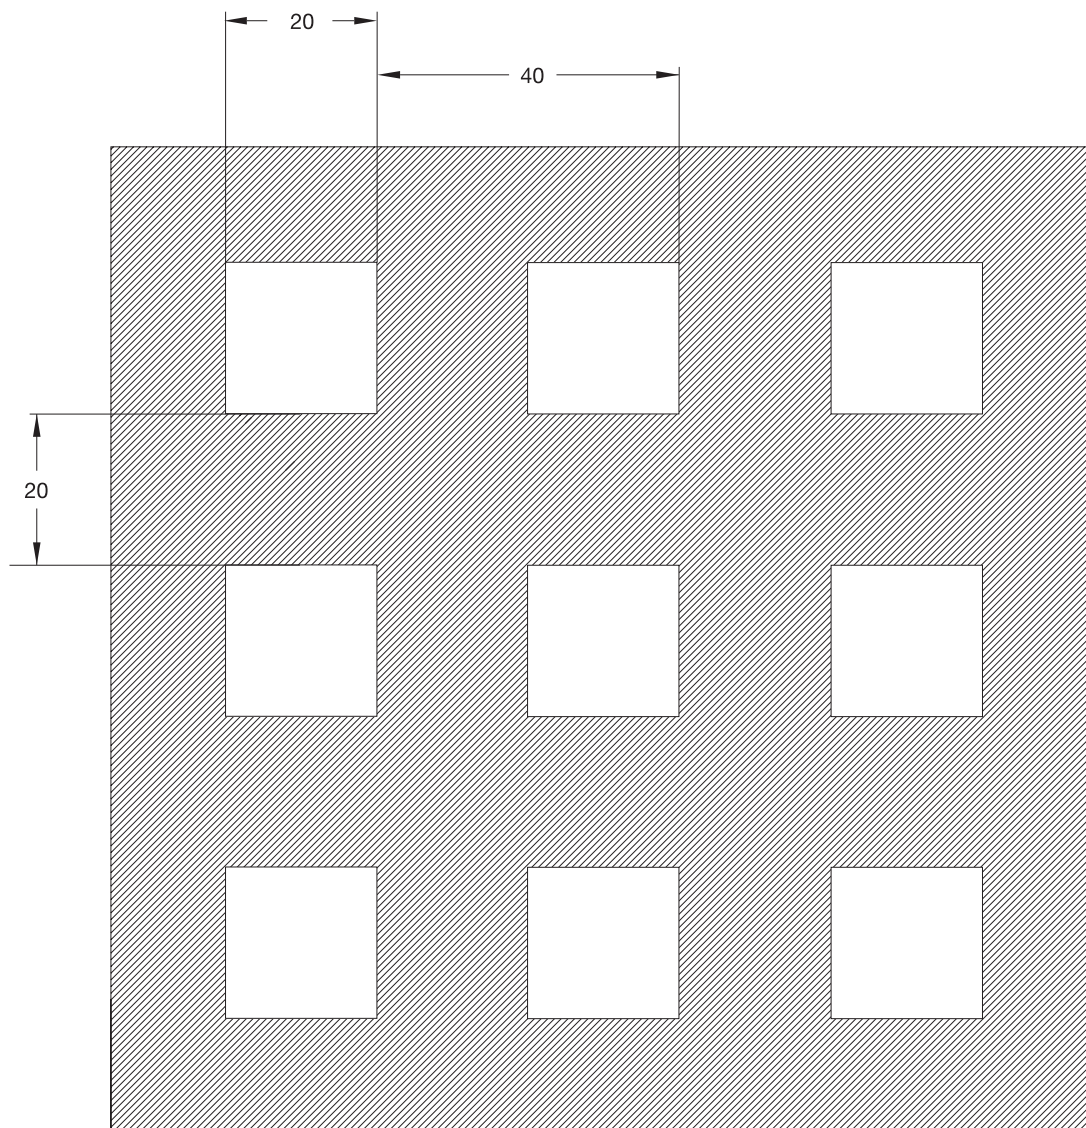

L'LOCATELLI

www.locatellishop.com
www.locatelli-hungaria.hu

TECHNICAL DATA SHEET (all dimensions are in mm)
TECHNISCHES DATENBLATT (alle maße sind mm)
MŰSZAKI ADATLAP (minden méret mm-ben értendő)

NAME
NAME QUADRO 20-40
NÉV

OPEN AREA
OFFENE FLÄCHE 25%
ÁTTÖRTSÉG

SCALA 1 : 1