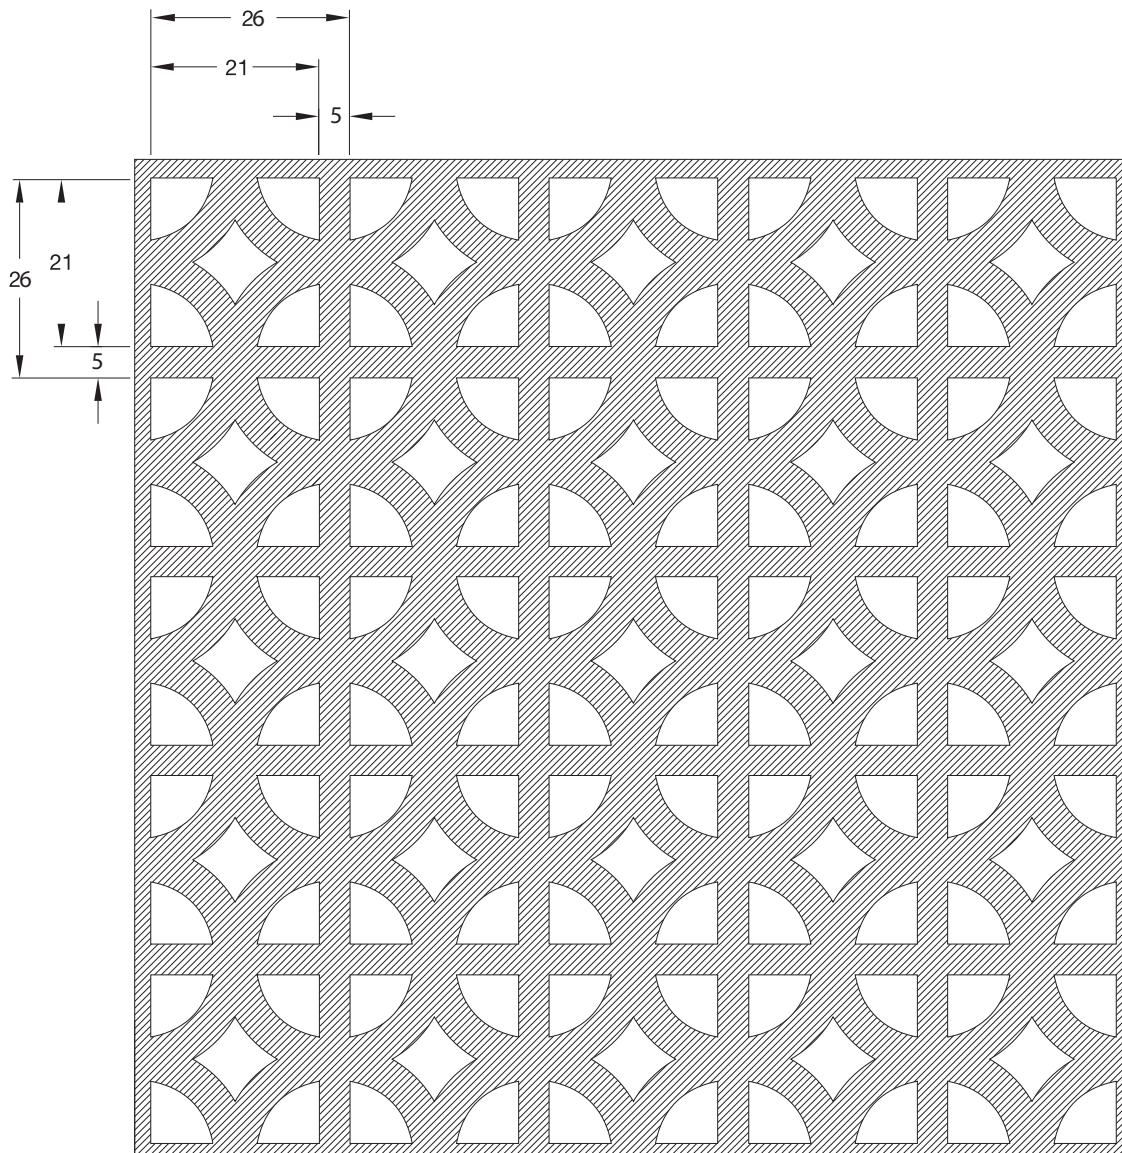

L'LOCATELLI

www.locatellishop.com
www.locatelli-hungaria.hu

TECHNICAL DATA SHEET (all dimensions are in mm)
TECHNISCHES DATENBLATT (alle maße sind mm)
MŰSZAKI ADATLAP (minden méret mm-ben értendő)

NAME
NAME ROMANICO
NÉV

OPEN AREA
OFFENE FLÄCHE 48%
ÁTTÖRTSÉG

SCALA 1 : 1