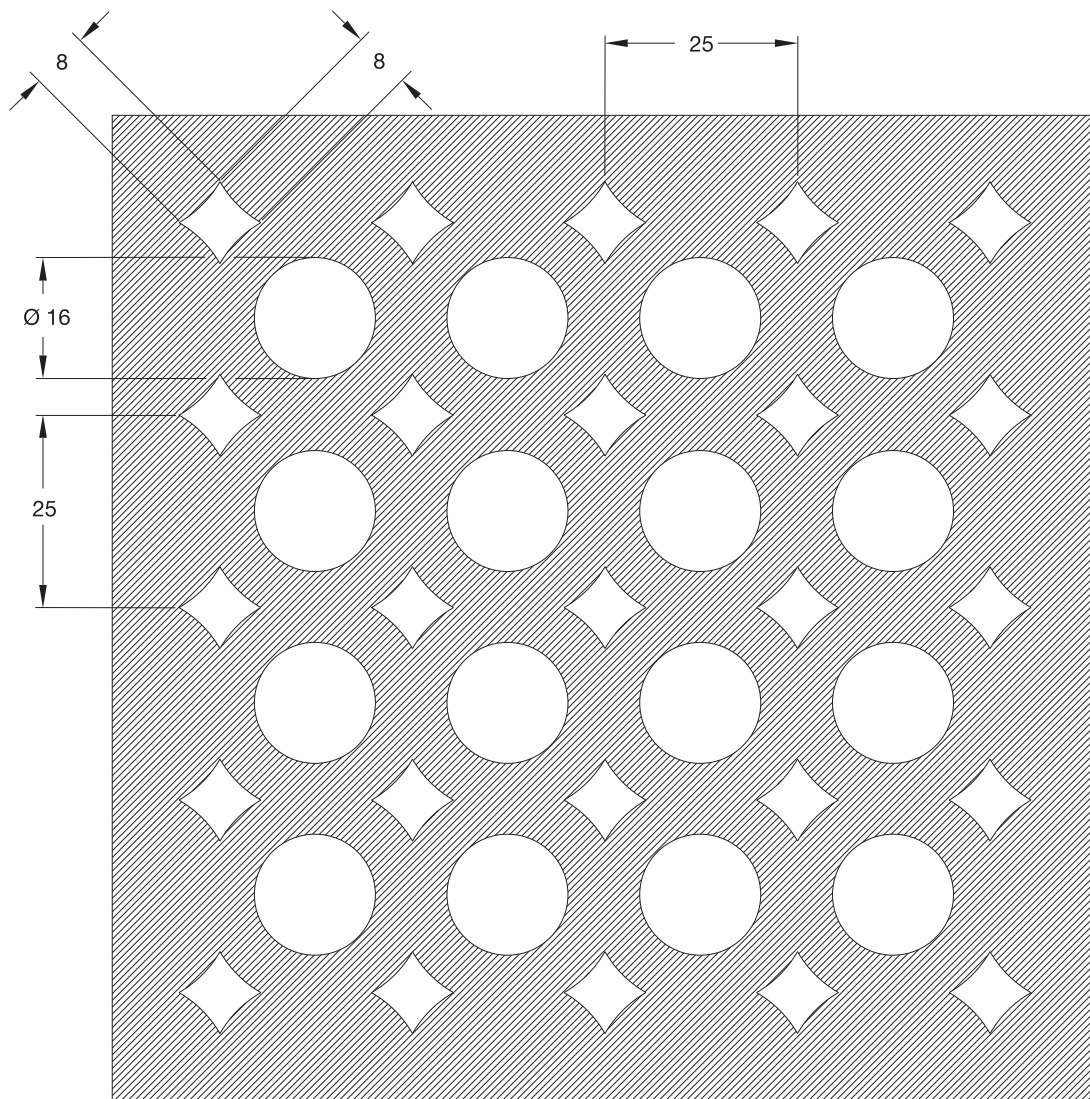

L LOCATELLI

www.locatellishop.com
www.locatelli-hungaria.hu

TECHNICAL DATA SHEET (all dimensions are in mm)
TECHNISCHES DATENBLATT (alle maße sind mm)
MŰSZAKI ADATLAP (minden méret mm-ben értendő)

NAME
NAME CIRCO
NÉV

OPEN AREA
OFFENE FLÄCHE 40%
ÁTTÖRTSÉG

SCALA 1 : 1