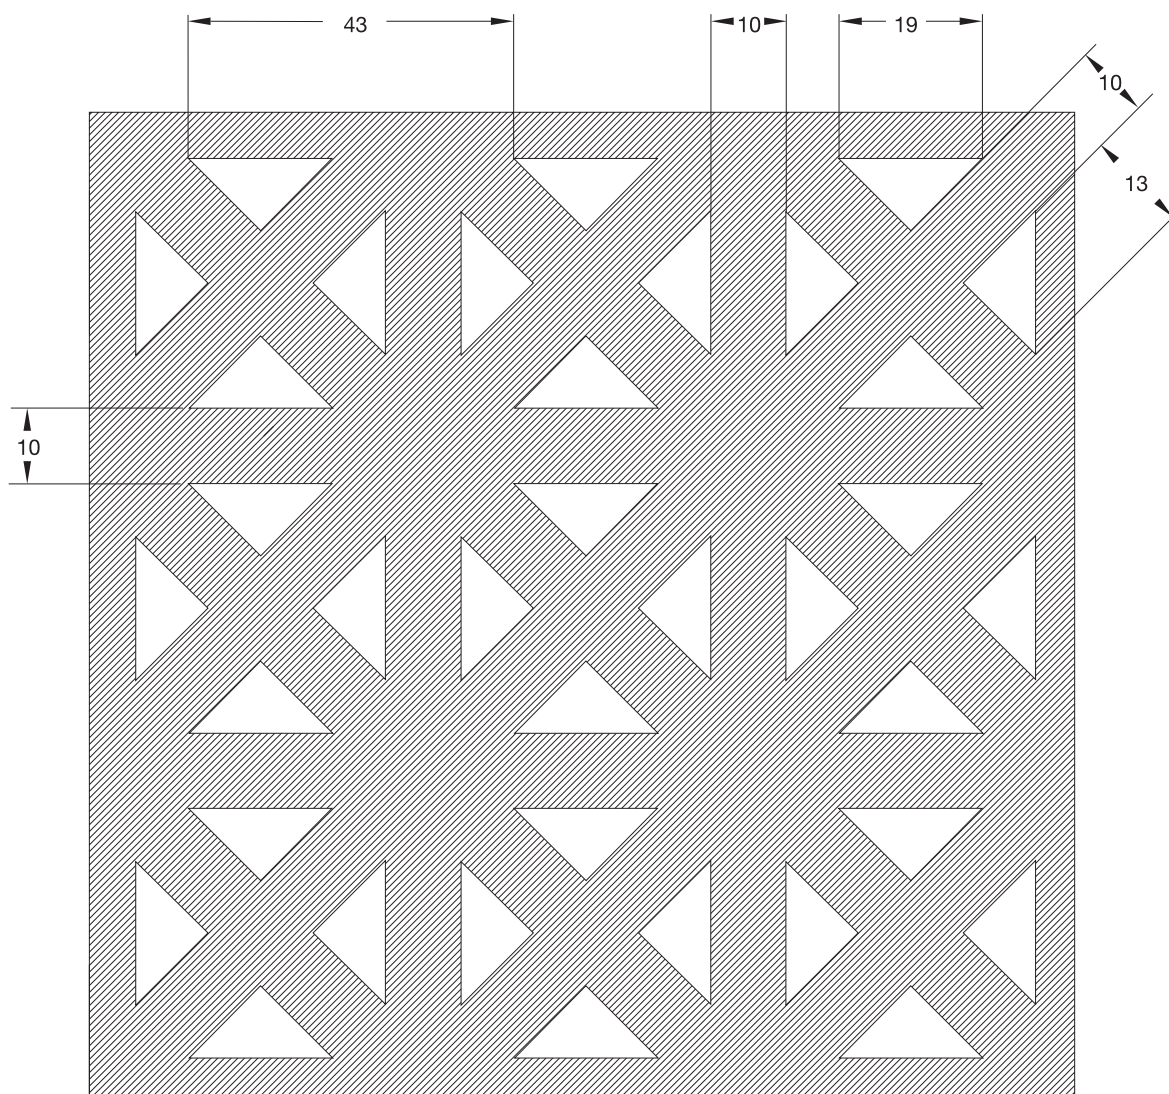

L LOCATELLI

www.locatellishop.com
www.locatelli-hungaria.hu

TECHNICAL DATA SHEET (all dimensions are in mm)
TECHNISCHES DATENBLATT (alle maße sind mm)
MŰSZAKI ADATLAP (minden méret mm-ben értendő)

NAME
NAME ELLENICO
NÉV

OPEN AREA
OFFENE FLÄCHE 18,3%
ÁTTÖRTSÉG

SCALA 1 : 1