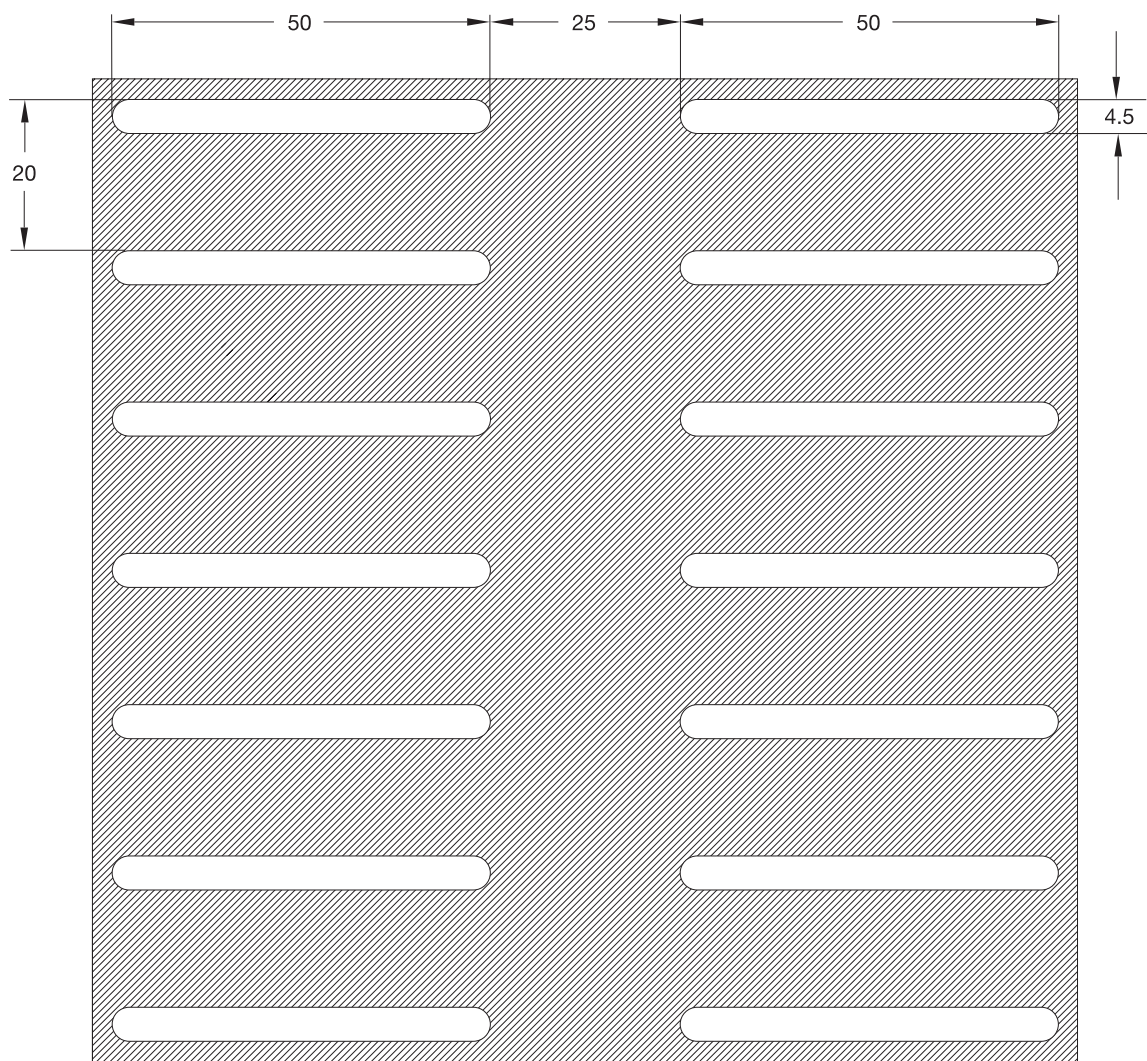

L LOCATELLI

www.locatellishop.com
www.locatelli-hungaria.hu

TECHNICAL DATA SHEET (all dimensions are in mm)
TECHNISCHES DATENBLATT (alle maße sind mm)
MŰSZAKI ADATLAP (minden méret mm-ben értendő)

NAME
NAME LOSANGA
NÉV

OPEN AREA
OFFENE FLÄCHE 15%
ÁTTÖRTSÉG

SCALA 1 : 1