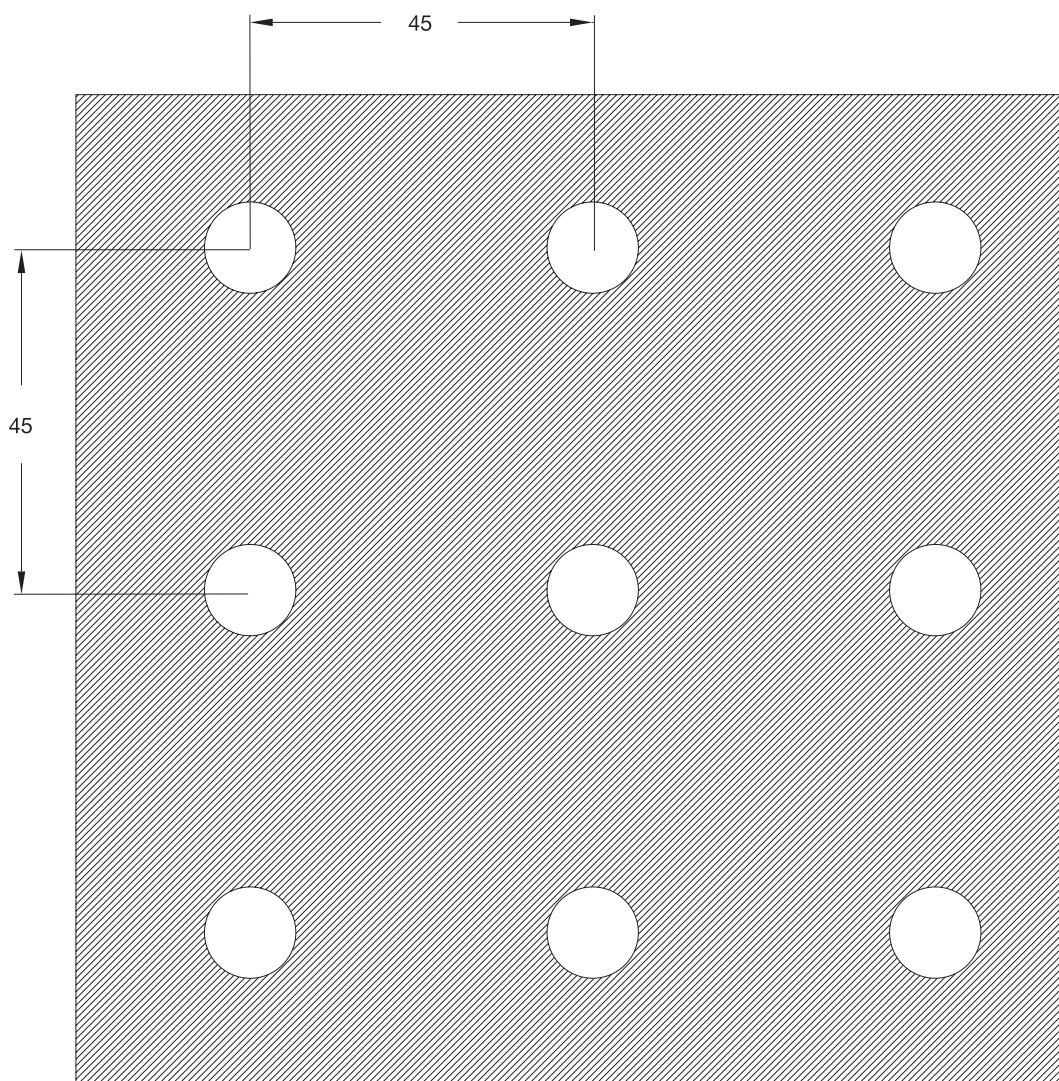

L LOCATELLI

www.locatellishop.com
www.locatelli-hungaria.hu

TECHNICAL DATA SHEET (all dimensions are in mm)
TECHNISCHES DATENBLATT (alle maße sind mm)
MŰSZAKI ADATLAP (minden méret mm-ben értendő)

NAME
NAME FORO 12-45
NÉV

OPEN AREA
OFFENE FLÄCHE 5,6%
ÁTTÖRTSÉG

SCALA 1 : 1