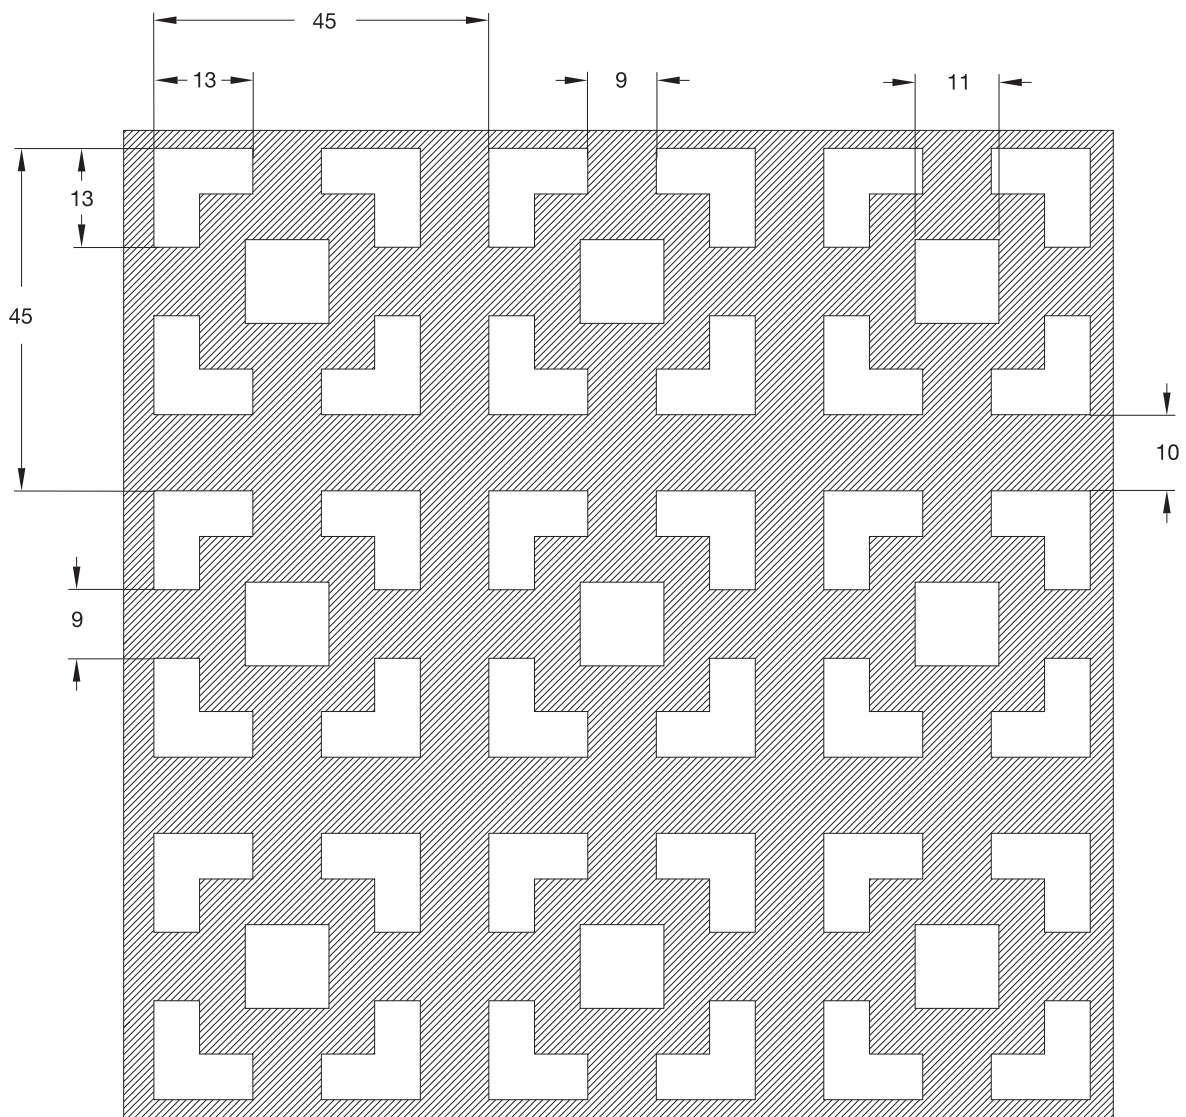

L LOCATELLI

www.locatellishop.com
www.locatelli-hungaria.hu

TECHNICAL DATA SHEET (all dimensions are in mm)
TECHNISCHES DATENBLATT (alle maße sind mm)
MŰSZAKI ADATLAP (minden méret mm-ben értendő)

NAME
NAME DAMASCO
NÉV

OPEN AREA
OFFENE FLÄCHE 30%
ÁTTÖRTSÉG

SCALA 1 : 1