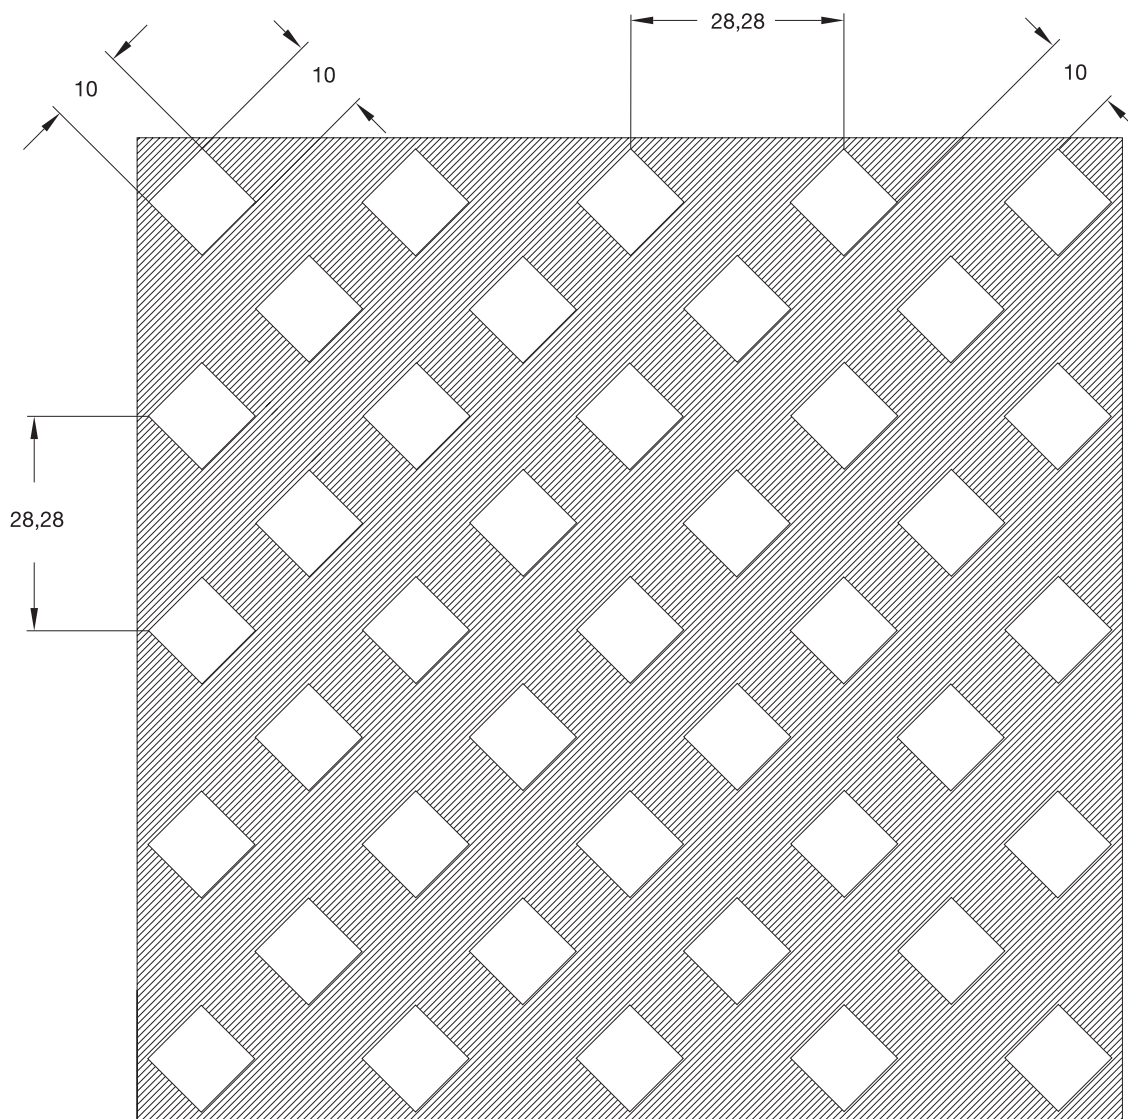

L LOCATELLI

www.locatellishop.com
www.locatelli-hungaria.hu

TECHNICAL DATA SHEET (all dimensions are in mm)
TECHNISCHES DATENBLATT (alle maße sind mm)
MŰSZAKI ADATLAP (minden méret mm-ben értendő)

NAME
NAME FRANZ
NÉV

OPEN AREA
OFFENE FLÄCHE 25%
ÁTTÖRTSÉG

SCALA 1 : 1