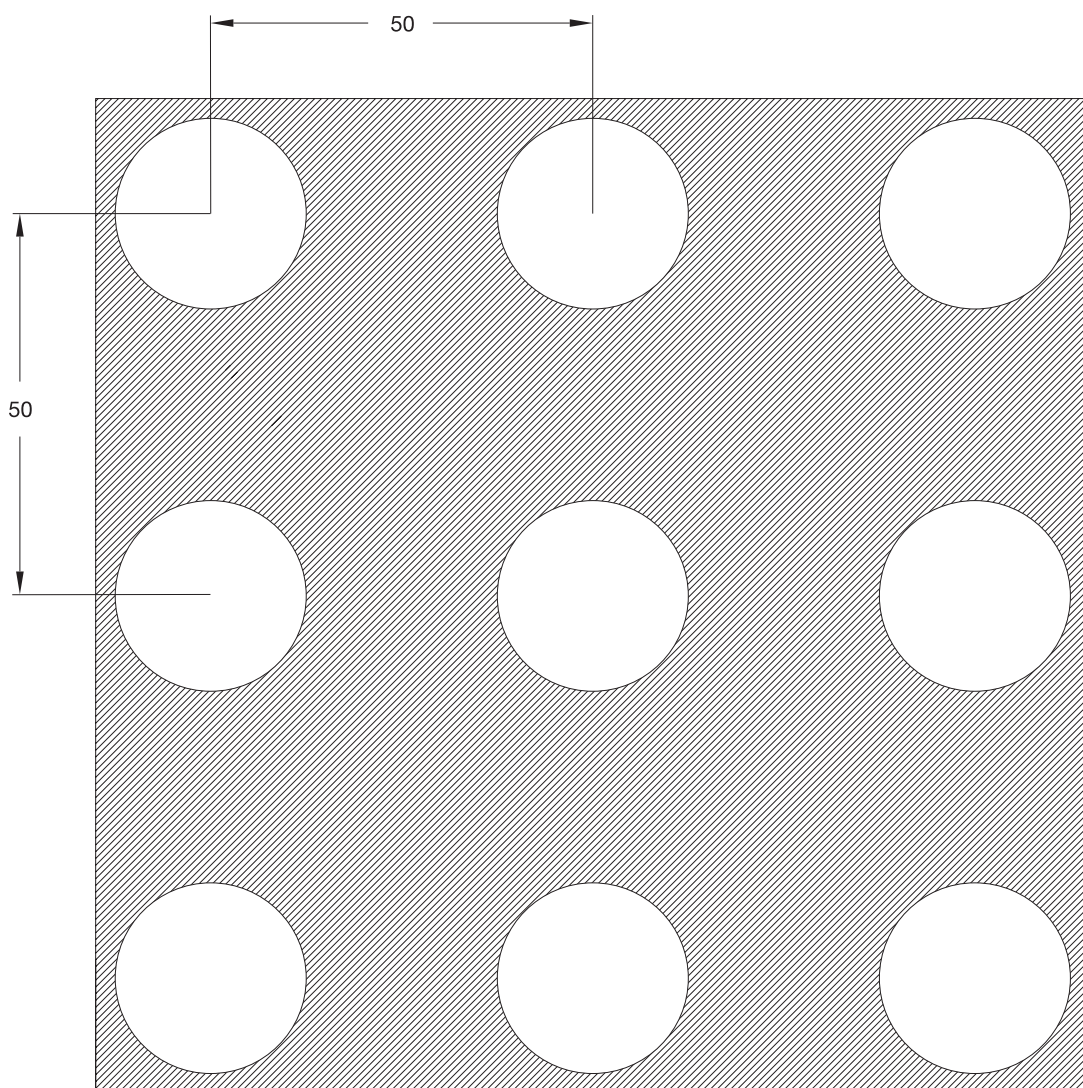

L LOCATELLI

www.locatellishop.com
www.locatelli-hungaria.hu

TECHNICAL DATA SHEET (all dimensions are in mm)
TECHNISCHES DATENBLATT (alle maße sind mm)
MŰSZAKI ADATLAP (minden méret mm-ben értendő)

NAME
NAME FORO 25-50
NÉV

OPEN AREA
OFFENE FLÄCHE 19,6%
ÁTTÖRTSÉG

SCALA 1 : 1