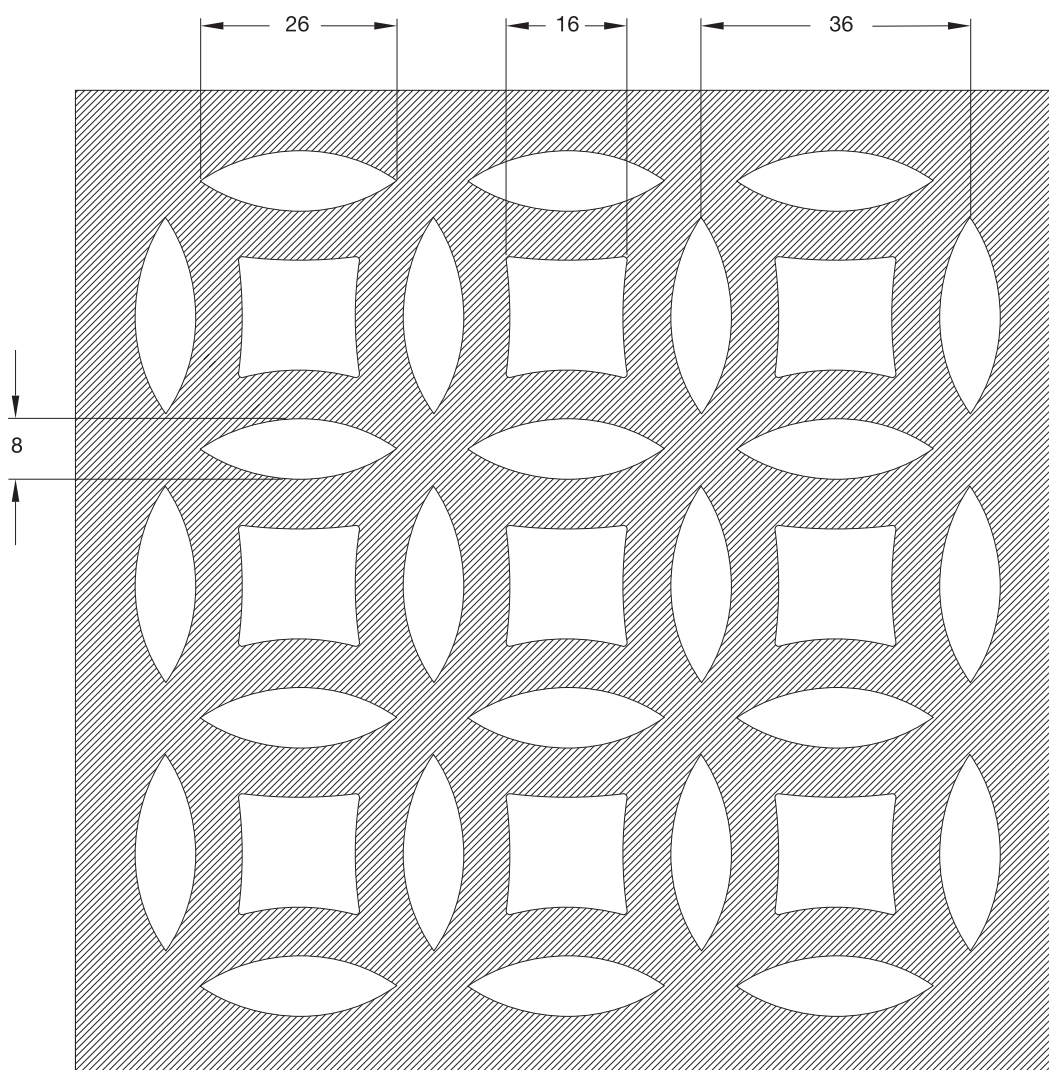

L LOCATELLI

www.locatellishop.com
www.locatelli-hungaria.hu

TECHNICAL DATA SHEET (all dimensions are in mm)
TECHNISCHES DATENBLATT (alle maße sind mm)
MŰSZAKI ADATLAP (minden méret mm-ben értendő)

NAME
NAME SUSANNA
NÉV

OPEN AREA
OFFENE FLÄCHE 40%
ÁTTÖRTSÉG

SCALA 1 : 1