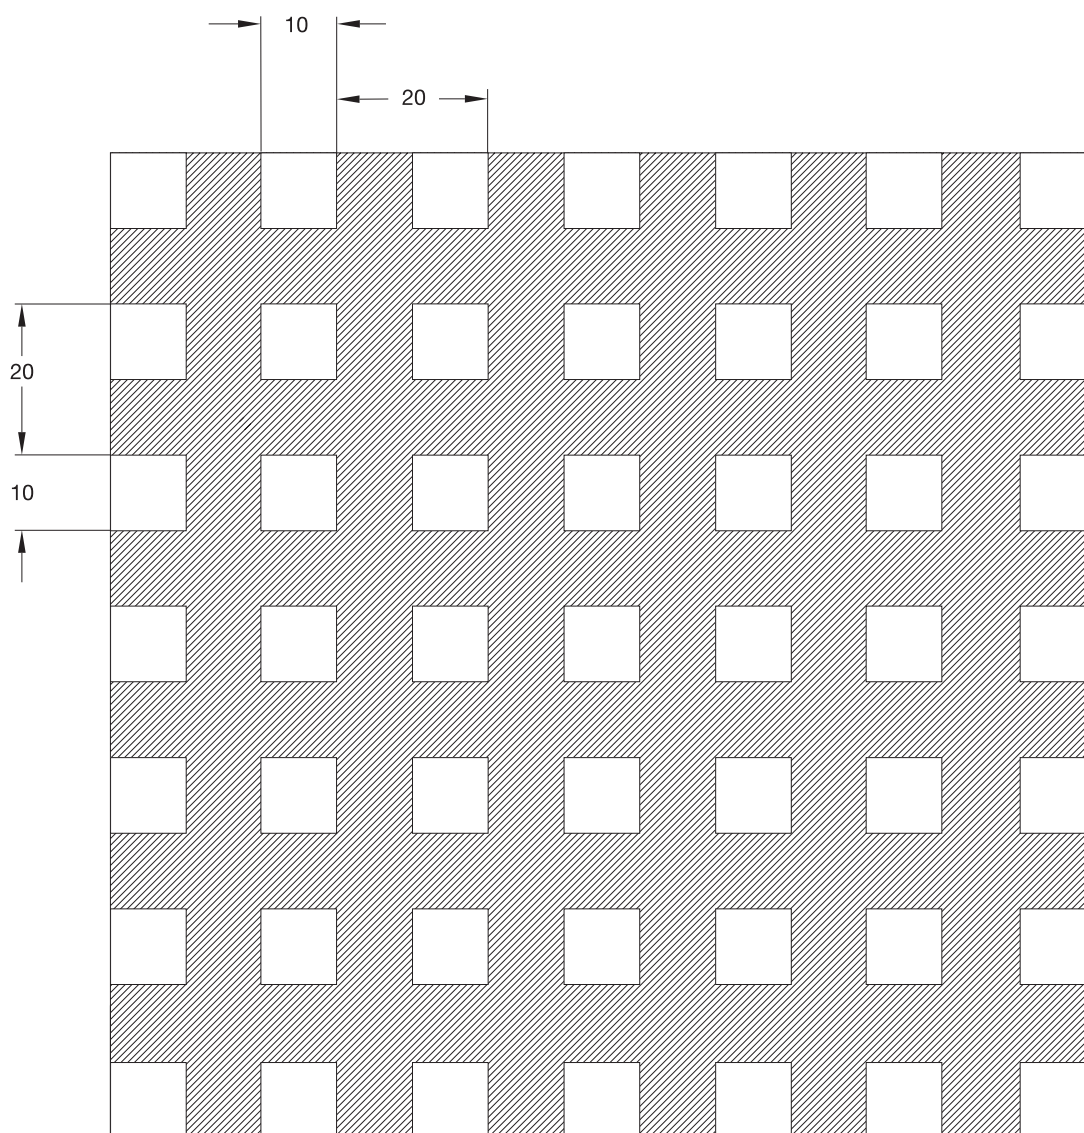

L'LOCATELLI

www.locatellishop.com
www.locatelli-hungaria.hu

TECHNICAL DATA SHEET (all dimensions are in mm)
TECHNISCHES DATENBLATT (alle maße sind mm)
MŰSZAKI ADATLAP (minden méret mm-ben értendő)

NAME
NAME QUADRO 10-20
NÉV

OPEN AREA
OFFENE FLÄCHE 25%
ÁTTÖRTSÉG

SCALA 1 : 1