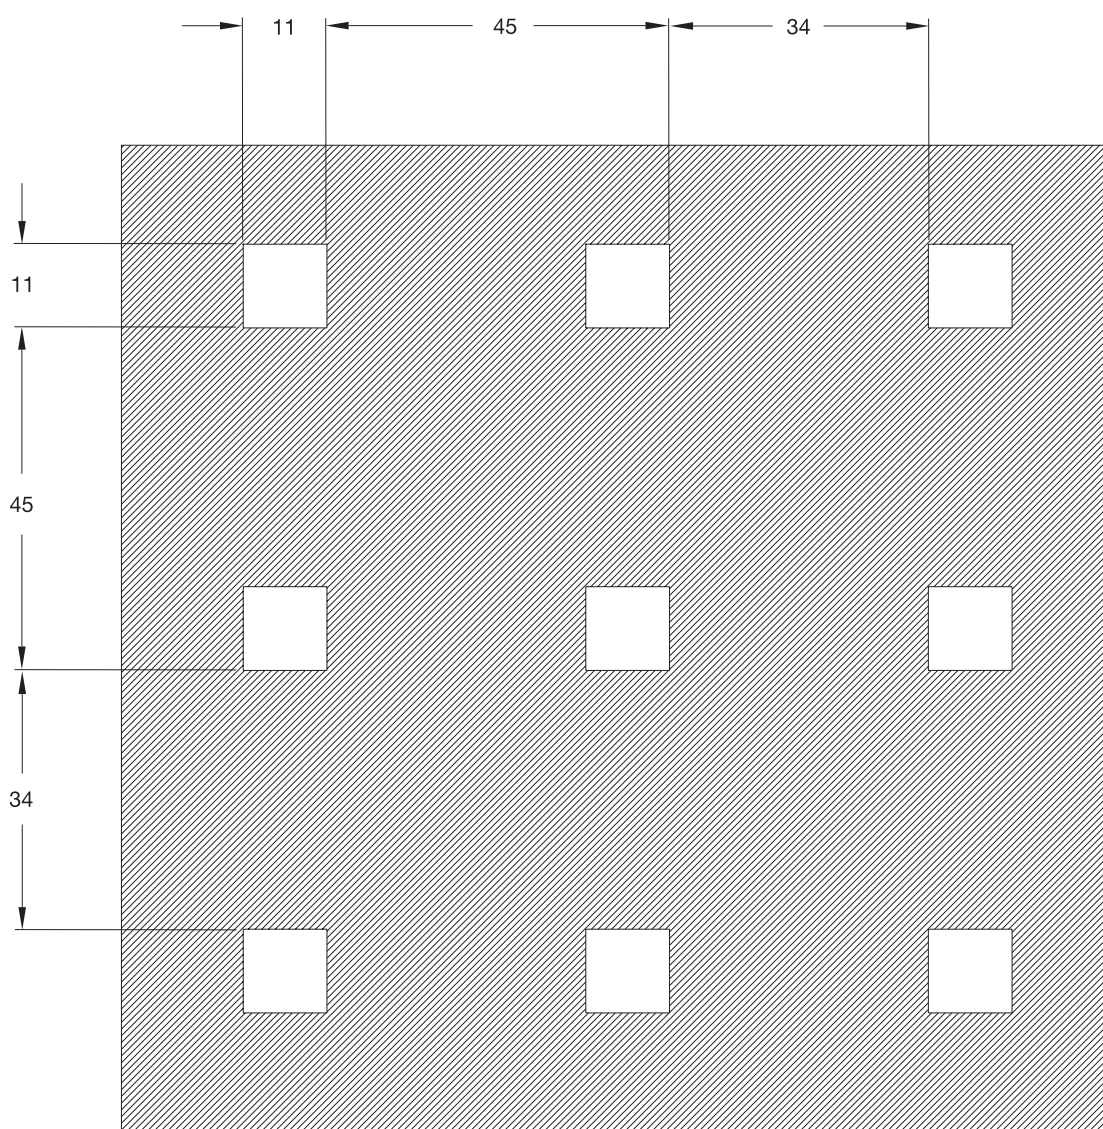

L LOCATELLI

www.locatellishop.com
www.locatelli-hungaria.hu

TECHNICAL DATA SHEET (all dimensions are in mm)
TECHNISCHES DATENBLATT (alle maße sind mm)
MŰSZAKI ADATLAP (minden méret mm-ben értendő)

NAME
NAME QUADRO 11-45
NÉV

OPEN AREA
OFFENE FLÄCHE 6%
ÁTTÖRTSÉG

SCALA 1 : 1