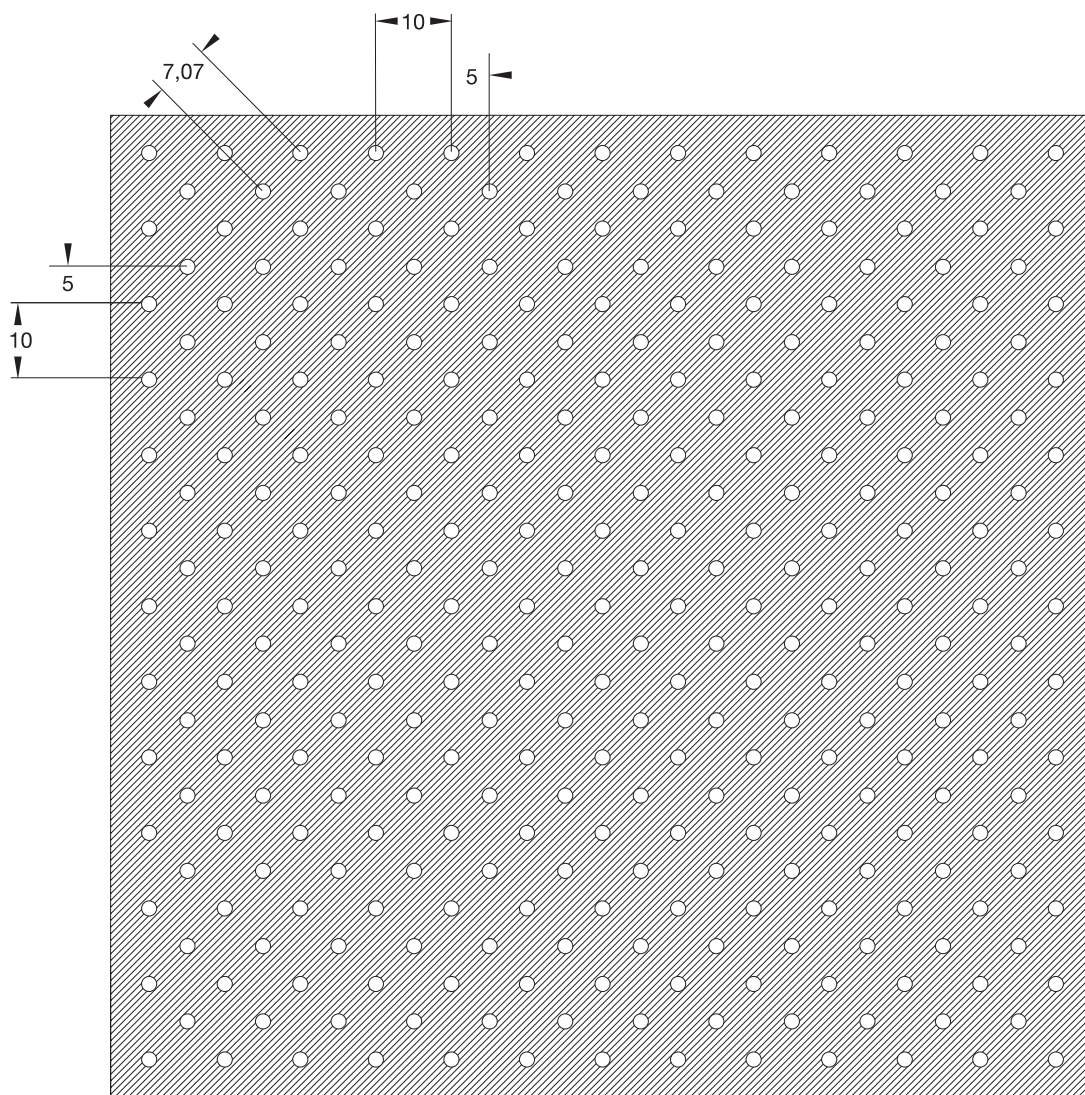

L'LOCATELLI

www.locatellishop.com
www.locatelli-hungaria.hu

TECHNICAL DATA SHEET (all dimensions are in mm)
TECHNISCHES DATENBLATT (alle maße sind mm)
MŰSZAKI ADATLAP (minden méret mm-ben értendő)

NAME
NAME FORO 2-10X
NÉV

OPEN AREA
OFFENE FLÄCHE 6,3%
ÁTTÖRTSÉG

SCALA 1 : 1